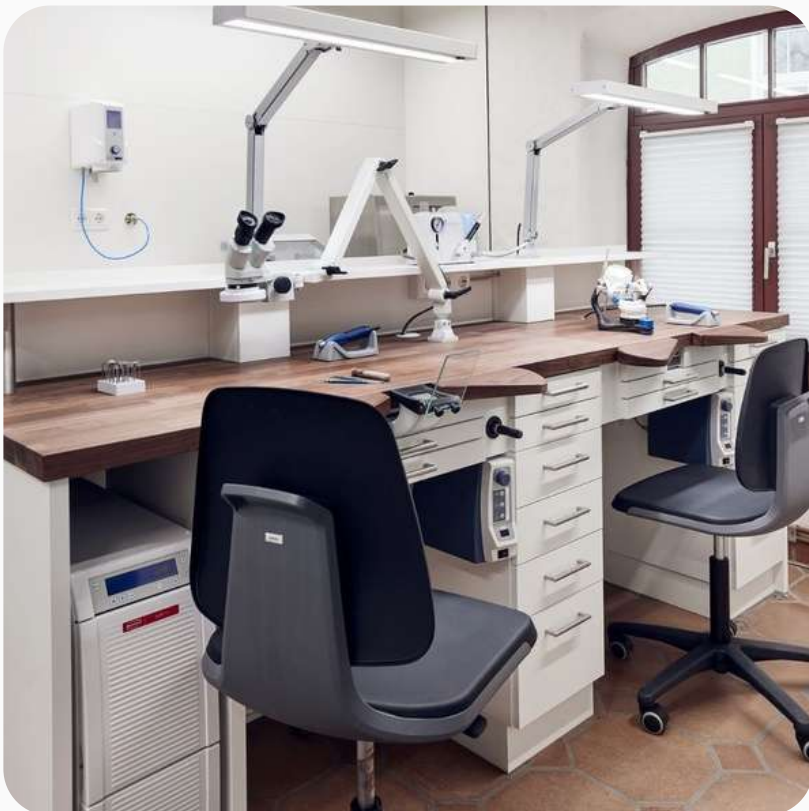

RAL 9006 /silber

TECHNISCHE DATEN

V	220-240
Hz	50-60
W	36
Lm	bis 6000
K	3000 - 6500 K
Lux	8900 (40cm)
CRI	> 95 (typ. 97)
kg	5,5
RG	0

Material:	natur-eloxiertes Aluminium (Leuchtenkopf) / sheet steel (articulated arm)
Gelenkart:	Gasdruckfederarm mit 2 integrierten Gasdruckfedern (Parallelogramm)
Dimmung:	Taster (ON/OFF/DIM) / 1-100%
Lebensdauer:	50.000h
Garantie:	2 Jahre
LED Abdeckung:	Mikroprismenscheibe/plus zusätzlicher Hightech-Diffusorfolie
Netzanschluss:	2m PVC-Kabel + Schukostecker
LED-Treiber:	Tridonic
Farbe:	Silber
Maße Leuchtenkopf:	581 x 150 x 35,5 mm (LxBxH)

HIGHLIGHTS

- ✓ Keine Farbortverschiebungen beim Dimmen der LEDs
- ✓ Keine UV- und Infrarotanteile im Lichtspektrum (verhindert z.B. vorzeitiges Aushärten von Kunststoffen)
- ✓ Keine Wärmebelastung in Lichtaustrittsrichtung – nur geringe Erwärmung des Leuchtenkopf
- ✓ Extrem lichtstark durch dreireihige LED-Anordnung, großflächige Ausleuchtung – bis zu 8900lx Beleuchtungsstärke bei 40 cm Abstand
- ✓ Parallelogramm-geführter Gelenkarm mit integrierten Gasdruckfedern: stufenlos leicht verstellbar ohne öffnen einer Feststellschraube, kein unkontrolliertes Absacken durch versehentliche Fehlbedienung