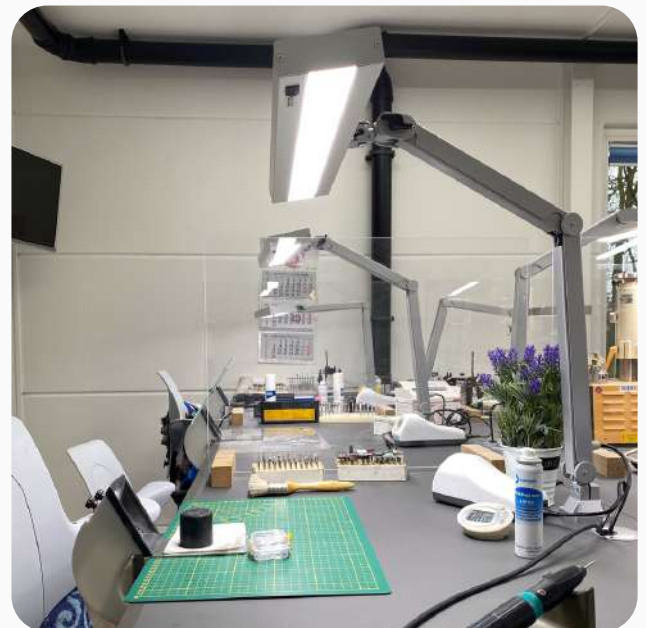

HIGHLIGHTS

- ✓ Keine Farbortverschiebungen beim Dimmen der LEDs
- ✓ Keine UV- und Infrarotanteile im Lichtspektrum (verhindert z.B. vorzeitiges Aushärten von Kunststoffen)
- ✓ Keine Wärmebelastung in Lichtaustrittsrichtung – nur geringe Erwärmung des Leuchtenkopf
- ✓ Extrem lichtstark durch dreireihige LED-Anordnung, großflächige Ausleuchtung – bis zu 8900lx Beleuchtungsstärke bei 40 cm Abstand
- ✓ Parallelogramm-geführter Gelenkarm mit integrierten Gasdruckfedern: stufenlos leicht verstellbar ohne öffnen einer Feststellschraube, kein unkontrolliertes Absacken durch versehentliche Fehlbedienung