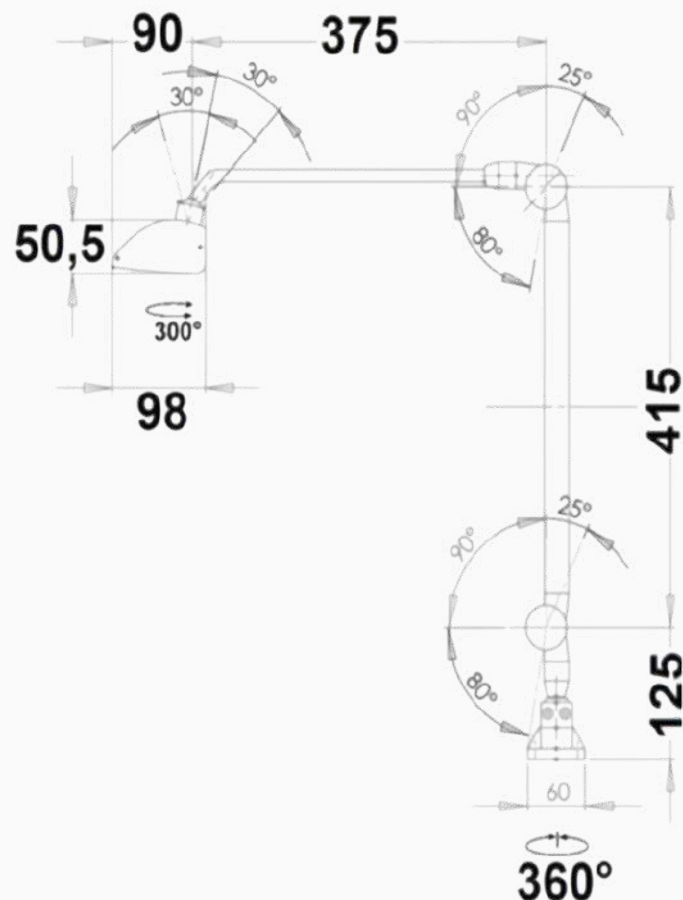

TECHNISCHE DATEN

V	220-240
Hz	50-60
W	12
Lm	2000 / 4000
K	5000 / 5700
Lux	2500 / 3700 (40cm)
CRI	> 80 (typ. 83) > 90 (typ. 95)
kg	2,8
RG	0

Material:	natur-eloxiertes Aluminium
Gelenkart:	federunterstützter Gelenkarm im Mittel- und Fußgelenk / Kugelgelenk am Leuchtenkopf
Dimmung:	nicht dimmbar
Lebensdauer:	72.000h
Garantie:	2 Jahre
LED Abdeckung:	Mikroprismenscheibe/plus zusätzlicher Hightech-Diffusorfolie
Netzanschluss:	2m PVC-Kabel + Schukostecker
LED-Treiber:	Tridonic
Farbe:	Silber
Maße Leuchtkopf:	355 x 98 x 50 mm (LxBxH)