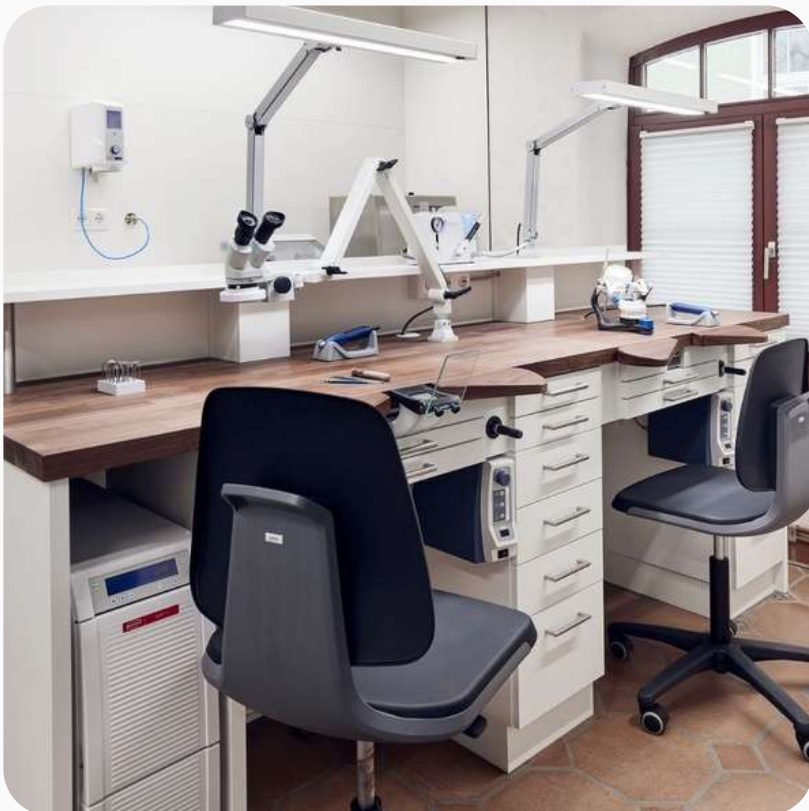

HIGHLIGHTS

- ✓ Keine Farbortverschiebungen beim Dimmen der LEDs
- ✓ Keine UV- und Infrarotanteile im Lichtspektrum (verhindert z.B. vorzeitiges Aushärten von Kunststoffen)
- ✓ Keine Wärmebelastung in Lichtaustrittsrichtung – nur geringe Erwärmung des Leuchtenkopf
- ✓ Extrem lichtstark durch dreireihige LED-Anordnung, großflächige Ausleuchtung – bis zu 8900lx Beleuchtungsstärke bei 40 cm Abstand
- ✓ Parallelogramm-geführter Gelenkarm mit integrierten Gasdruckfedern: stufenlos leicht verstellbar ohne öffnen einer Feststellschraube, kein unkontrolliertes Absacken durch versehentliche Fehlbedienung