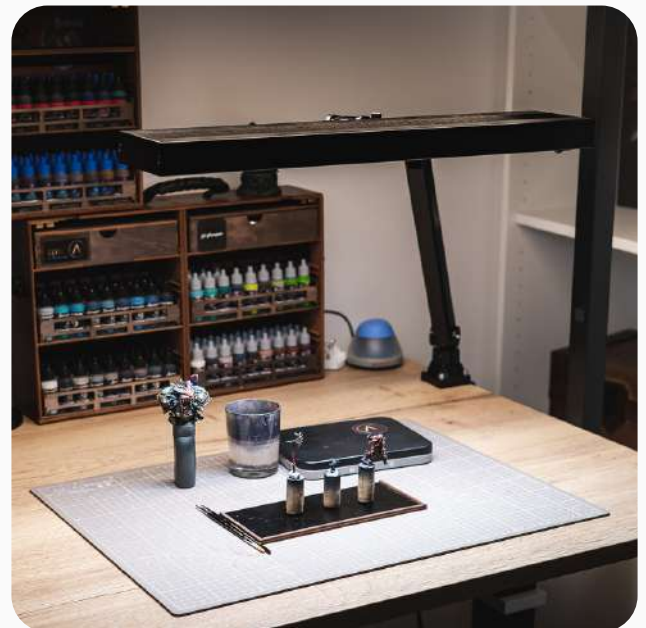

HIGHLIGHTS

- ✓ Keine Farbortverschiebungen beim Dimmen der LEDs
- ✓ Keine UV- und Infrarotanteile im Lichtspektrum (verhindert z.B. vorzeitiges Aushärten von Kunststoffen)
- ✓ Keine Wärmebelastung in Lichtaustrittsrichtung – nur geringe Erwärmung des Leuchtenkopf
- ✓ Extrem lichtstark durch doppelreihige LED-Anordnung, großflächige Ausleuchtung – bis zu 7300lx Beleuchtungsstärke bei 40 cm Abstand
- ✓ Parallelogramm-geführter Gelenkarm mit integrierten Gasdruckfedern: stufenlos leicht verstellbar ohne öffnen einer Feststellschraube, kein unkontrolliertes Absacken durch versehentliche Fehlbedienung