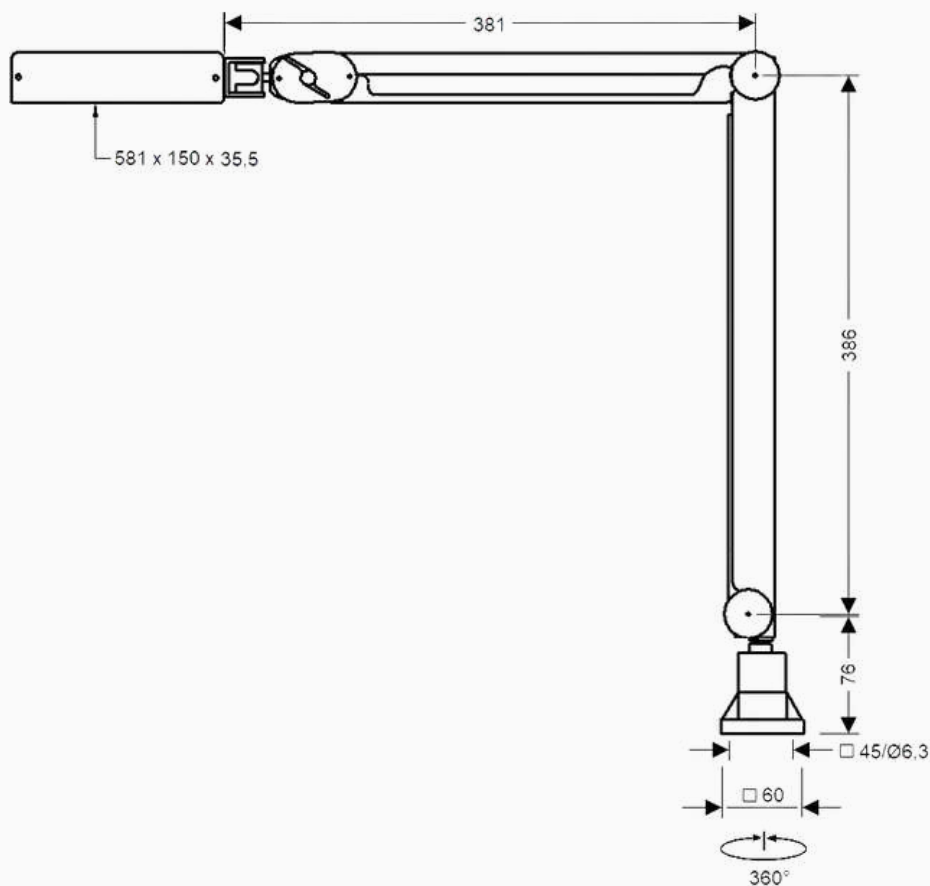

RAL 9006 /silber

TECHNISCHE DATEN

V	220-240
Hz	50-60
W	36
Lm	bis 6000
K	3000 - 6500 K
Lux	8900 (40cm)
CRI	> 95 (typ. 97)
kg	5,5
RG	0

Material:	natur-eloxiertes Aluminium (Leuchtenkopf) / sheet steel (articulated arm)
Gelenkart:	Gasdruckfederarm mit 2 integrierten Gasdruckfedern (Parallelogramm)
Dimmung:	Taster (ON/OFF/DIM) / 1-100%
Lebensdauer:	50.000h
Garantie:	2 Jahre
LED Abdeckung:	Mikroprismenscheibe/plus zusätzlicher Hightech-Diffusorfolie
Netzanschluss:	2m PVC-Kabel + Schukostecker
LED-Treiber:	Tridonic
Farbe:	Silber
Maße Leuchtenkopf:	581 x 150 x 35,5 mm (LxBxH)

Tischfuß 10,5 kg
SKU: 317.96

Wandwinkel
SKU: 002.95

© Mann GmbH

Gelenkleuchten

SPECIAL LINE 36W

SKU: 289-36.97sd-D4 (silber)

RAL 9006 /silber

TECHNISCHE DATEN

V	220-240
Hz	50-60
W	36
Lm	4464
K	5700
Lux	8900 (40cm)
CRI	> 95 (typ. 97)
kg	5,5
RG	0

Material:	natur-eloxiertes Aluminium (Leuchtenkopf) / sheet steel (articulated arm)
Gelenkart:	Gasdruckfederarm mit 2 integrierten Gasdruckfedern (Parallelogramm)
Dimmung:	Taster (ON/OFF/DIM) / 1-100%
Lebensdauer:	50.000h
Garantie:	2 Jahre
LED Abdeckung:	Mikroprismenscheibe/plus zusätzlicher Hightech-Diffusorfolie
Netzanschluss:	2m PVC-Kabel + Schukostecker
LED-Treiber:	Tridonic
Farbe:	Silber
Maße Leuchtenkopf:	581 x 150 x 35,5 mm (LxBxH)

TECHNISCHE DATEN

V	220-240
Hz	50-60
W	32
Lm	4080
K	5700
Lux	7300 (40cm)
CRI	> 95 (typ. 97)
kg	4,1
RG	0

Material:	natur-eloxiertes Aluminium
Gelenkart:	Gasdruckfederarm mit 2 integrierten Gasdruckfedern (Parallelogramm)
Dimmung:	Taster (ON/OFF/DIM) / 1-100%
Lebensdauer:	50.000h
Garantie:	2 Jahre
LED Abdeckung:	Mikroprismenscheibe/plus zusätzlicher Hightech-Diffusorfolie
Netzanschluss:	2m PVC-Kabel
LED-Treiber:	Tridonic
Farbe:	Schwarz / Silber
Maße Leuchtkopf:	585 x 111 x 35,5 mm (LxBxH)