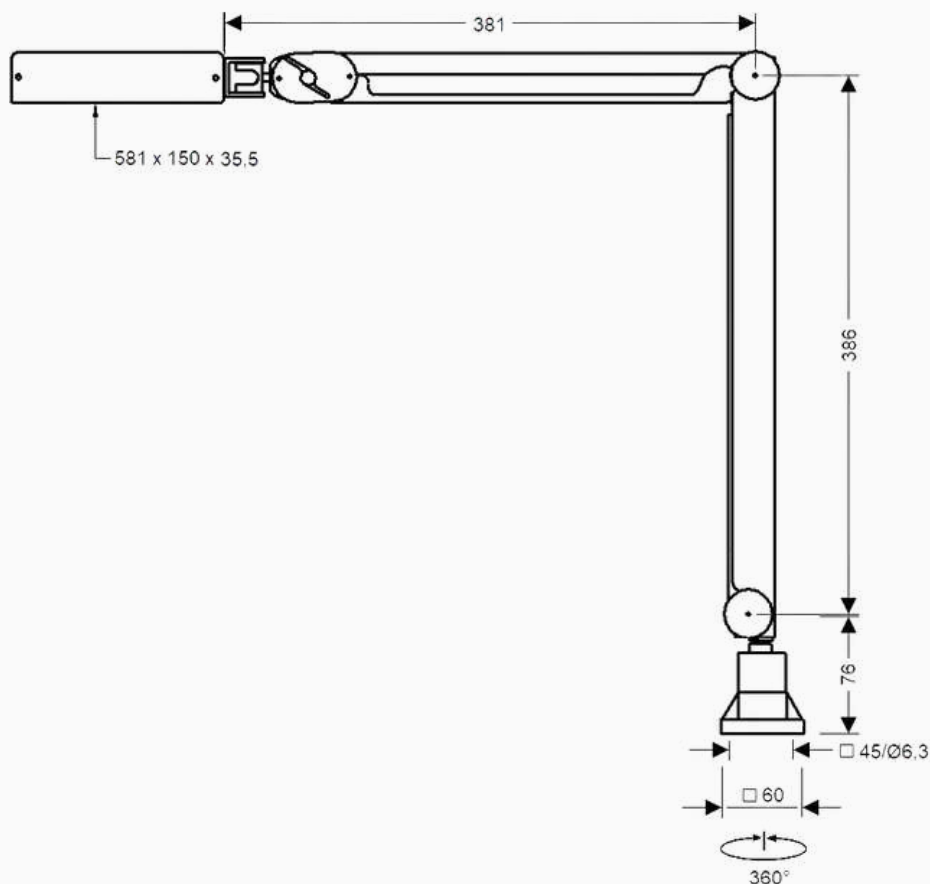

RAL 9006 /silber

TECHNISCHE DATEN

V	220-240
Hz	50-60
W	36
Lm	bis 6000
K	3000 - 6500 K
Lux	8900 (40cm)
CRI	> 95 (typ. 97)
kg	5,5
RG	0

Material:	natur-eloxiertes Aluminium (Leuchtenkopf) / sheet steel (articulated arm)
Gelenkart:	Gasdruckfederarm mit 2 integrierten Gasdruckfedern (Parallelogramm)
Dimmung:	Taster (ON/OFF/DIM) / 1-100%
Lebensdauer:	50.000h
Garantie:	2 Jahre
LED Abdeckung:	Mikroprismenscheibe/plus zusätzlicher Hightech-Diffusorfolie
Netzanschluss:	2m PVC-Kabel + Schukostecker
LED-Treiber:	Tridonic
Farbe:	Silber
Maße Leuchtenkopf:	581 x 150 x 35,5 mm (LxBxH)

V	220-240
Hz	50-60
W	36
Lm	4464
K	5700
Lux	8900 (40cm)
CRI	> 95 (typ. 97)
kg	5,5
RG	0

Material:	natur-eloxiertes Aluminium (Leuchtenkopf) / sheet steel (articulated arm)
Gelenkart:	Gasdruckfederarm mit 2 integrierten Gasdruckfedern (Parallelogramm)
Dimmung:	Taster (ON/OFF/DIM) / 1-100%
Lebensdauer:	50.000h
Garantie:	2 Jahre
LED Abdeckung:	Mikroprismenscheibe/plus zusätzlicher Hightech-Diffusorfolie
Netzanschluss:	2m PVC-Kabel + Schukostecker
LED-Treiber:	Tridonic
Farbe:	Silber
Maße Leuchtenkopf:	581 x 150 x 35,5 mm (LxBxH)

TECHNISCHE DATEN

V	220-240
Hz	50-60
W	32
Lm	4080
K	5700
Lux	7300 (40cm)
CRI	> 95 (typ. 97)
kg	4,1
RG	0

Material:	natur-eloxiertes Aluminium
Gelenkart:	Gasdruckfederarm mit 2 integrierten Gasdruckfedern (Parallelogramm)
Dimmung:	Taster (ON/OFF/DIM) / 1-100%
Lebensdauer:	50.000h
Garantie:	2 Jahre
LED Abdeckung:	Mikroprismenscheibe/plus zusätzlicher Hightech-Diffusorfolie
Netzanschluss:	2m PVC-Kabel
LED-Treiber:	Tridonic
Farbe:	Schwarz / Silber
Maße Leuchtkopf:	585 x 111 x 35,5 mm (LxBxH)