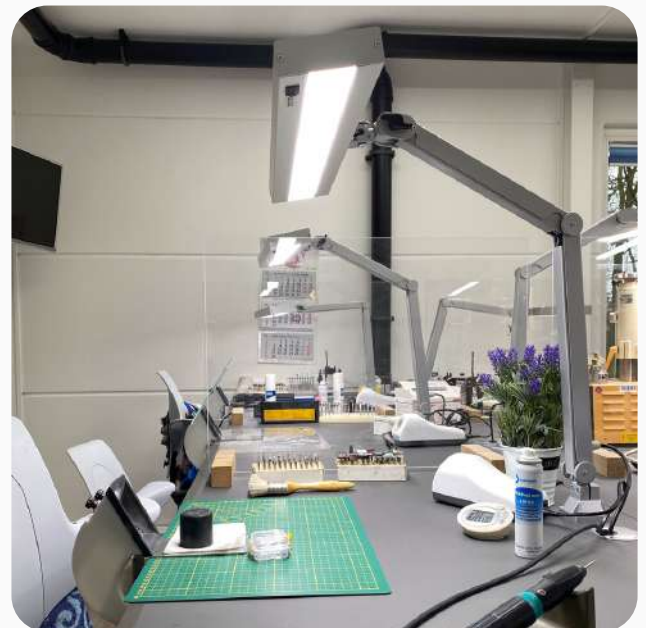

RAL 9006 /silber

TECHNISCHE DATEN

V	220-240
Hz	50-60
W	36
Lm	bis 6000
K	3000 - 6500 K
Lux	8900 (40cm)
CRI	> 95 (typ. 97)
kg	5,5
RG	0

Material:	natur-eloxiertes Aluminium (Leuchtenkopf) / sheet steel (articulated arm)
Gelenkart:	Gasdruckfederarm mit 2 integrierten Gasdruckfedern (Parallelogramm)
Dimmung:	Taster (ON/OFF/DIM) / 1-100%
Lebensdauer:	50.000h
Garantie:	2 Jahre
LED Abdeckung:	Mikroprismenscheibe/plus zusätzlicher Hightech-Diffusorfolie
Netzanschluss:	2m PVC-Kabel + Schukostecker
LED-Treiber:	Tridonic
Farbe:	Silber
Maße Leuchtenkopf:	581 x 150 x 35,5 mm (LxBxH)

HIGHLIGHTS

- ✓ Keine Farbortverschiebungen beim Dimmen der LEDs
- ✓ Keine UV- und Infrarotanteile im Lichtspektrum (verhindert z.B. vorzeitiges Aushärten von Kunststoffen)
- ✓ Keine Wärmebelastung in Lichtaustrittsrichtung – nur geringe Erwärmung des Leuchtenkopf
- ✓ Extrem lichtstark durch dreireihige LED-Anordnung, großflächige Ausleuchtung – bis zu 8900lx Beleuchtungsstärke bei 40 cm Abstand
- ✓ Parallelogramm-geführter Gelenkarm mit integrierten Gasdruckfedern: stufenlos leicht verstellbar ohne öffnen einer Feststellschraube, kein unkontrolliertes Absacken durch versehentliche Fehlbedienung