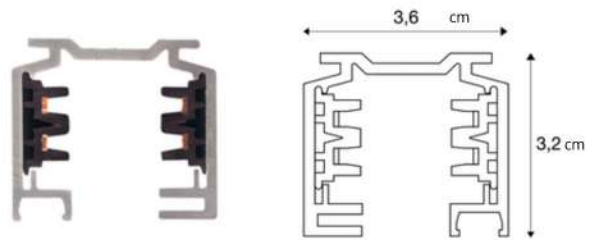

Länge: 112mm
Breite: 36mm
Höhe: 32mm

Art.Nr.: 1001513 (Erde: links)
Art.Nr.: 1001514 (Erde: rechts)

Längsverbinder

Länge: 260mm
Breite: 36mm
Höhe: 32mm

Art.Nr.: 1001517 mit Einspeisung
Art.Nr.: 1001516 ohne Einspeisung

90° Eckverbinder

Länge: 115mm
Breite: 115mm
Höhe: 32mm

Art.Nr.: 1001521 (Erde: innen)
Art.Nr.: 1001520 (Erde: außen)

Endkappe

Länge: 36mm
Breite: 17mm
Höhe: 32mm

Art.Nr.: 1001527

T-Verbinder

Länge: 203mm
Breite: 119mm
Höhe: 33mm

Art.Nr.: 1001518 (Erde: links-innen)
Art.Nr.: 1001519 (Erde: rechts-innen)

* Auf Anfrage auch mit Einbauschiene

ZUBEHÖR

3 Phasen-Aufbauschiene

schwarz

Längen:*

1000mm
2000mm
3000mm

**individuell kürzbar durch einfaches durchsägen*

Mittel-Einspeiser

Länge: 130mm
Breite: 36mm
Höhe: 36mm

Art.Nr.: 145530

End-Einspeiser

Länge: 112mm
Breite: 36mm
Höhe: 32mm

Art.Nr.: 145510 (Erde: links)
Art.Nr.: 145520 (Erde: rechts)

Längsverbinder

Länge: 260mm
Breite: 36mm
Höhe: 32mm