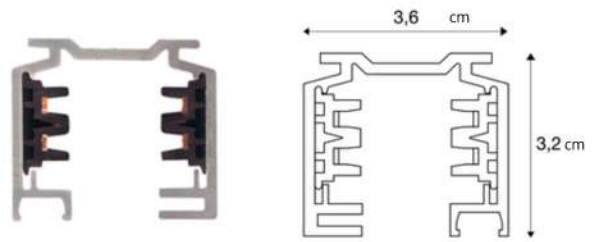

INTEGRATIONEN

I-Form

U-Form

T-Form

L-Form

IMPRESSIONEN

ZUBEHÖR

3 Phasen-Aufbauschiene*

weiß

Längen:**

1000mm
2000mm
3000mm

**individuell kürzbar durch einfaches durchsägen

Mittel-Einspeiser

Länge: 130mm
Breite: 36mm
Höhe: 36mm

Art.Nr.: 1001515

End-Einspeiser

Länge: 112mm
Breite: 36mm
Höhe: 32mm

Art.Nr.: 1001513 (Erde: links)
Art.Nr.: 1001514 (Erde: rechts)

Längsverbinder

Länge: 260mm
Breite: 36mm
Höhe: 32mm

Art.Nr.: 1001517 mit Einspeisung
Art.Nr.: 1001516 ohne Einspeisung

Art.Nr.: 145590

T-Verbinder

Länge: 203mm
Breite: 119mm
Höhe: 33mm

Art.Nr.: 145630 (Erde: links-innen)
Art.Nr.: 145640 (Erde: rechts-innen)

ZUBEHÖR

3 Phasen-Aufbauschiene

silber

Längen:*