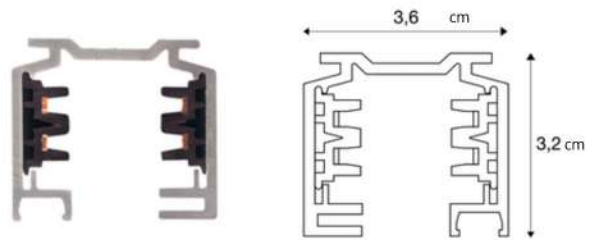

Mittel-Einspeiser

Länge: 130mm
Breite: 36mm
Höhe: 36mm

Art.Nr.: 145530

End-Einspeiser

Länge: 112mm
Breite: 36mm
Höhe: 32mm

Art.Nr.: 145510 (Erde: links)
Art.Nr.: 145520 (Erde: rechts)

Längsverbinder

Länge: 260mm
Breite: 36mm
Höhe: 32mm

Art.Nr.: 145660 mit Einspeisung
Art.Nr.: 145560 ohne Einspeisung

90° Eckverbinder

Länge: 115mm
Breite: 115mm
Höhe: 32mm

Art.Nr.: 145680 (Erde: innen)
Art.Nr.: 145670 (Erde: außen)

Endkappe

Länge: 36mm
Breite: 17mm
Höhe: 32mm

Art.Nr.: 145590

T-Verbinder

Länge: 203mm
Breite: 119mm
Höhe: 33mm

Art.Nr.: 145630 (Erde: links-innen)
Art.Nr.: 145640 (Erde: rechts-innen)

ZUBEHÖR

3 Phasen-Aufbauschiene

silber

Längen:*

1000mm
2000mm
3000mm

**individuell kürzbar durch einfaches durchsägen*

Mittel-Einspeiser

Länge: 130mm
Breite: 36mm
Höhe: 36mm

Art.Nr.: 1001515

End-Einspeiser

Länge: 112mm
Breite: 36mm
Höhe: 32mm

Art.Nr.: 145514 (Erde: links)
Art.Nr.: 145524 (Erde: rechts)