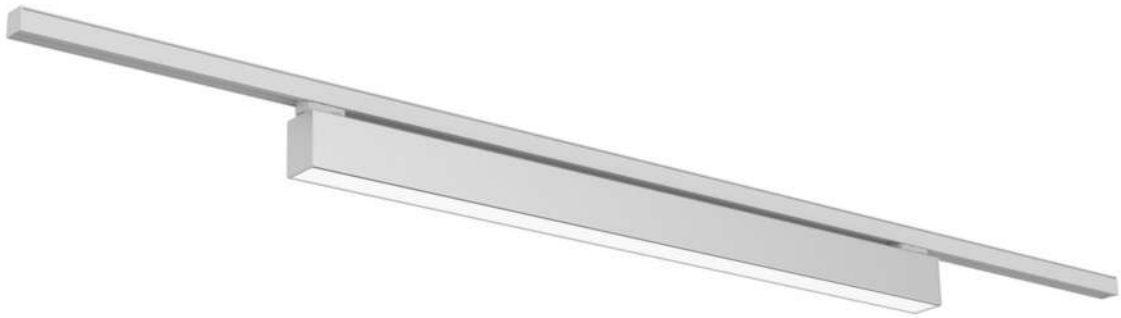

Schienenleuchte

SLIM TRACK

● RAL 9006 / silber

○ RAL 9016 / weiß

● RAL 9005 / schwarz

TECHNISCHE DATEN

Material:	extrudiertes Aluminium
Einsatz:	Einbau in 3-Phasen Schiene
Dimmung:	nicht dimmbar
Lebensdauer:	50.000h
Garantie:	2 Jahre
LED Abdeckung:	Mikroprismenscheibe/plus zusätzlicher Hightech-Diffusorfolie
Netzanschluss:	3-Phasen Adapter fest verbaut an der Leuchte
Farben:	Silber / Schwarz / Weiß
Abmessungen:	870 x 60 x 79 mm (LxBxH) 1150 x 60 x 79 mm (LxBxH) 1450 x 60 x 79 mm (LxBxH)

V	220-240
Hz	50-60
RG	0
kg	3,5 (870mm) 4,0 (1150mm) 4,5 (1435mm)

Länge	Watt	Kelvin	Lumen	CRI
870mm	23 W	4000 / 5000	4530	80 (typ. 83)
1150mm	31 W	4000 / 5000	6040	80 (typ. 83)
1435mm	48 W	4000 / 5000	9060	80 (typ. 83)

Länge	Watt	Kelvin	Lumen	CRI
870mm	36 W	5700	4200	95 (typ. 97)
1150mm	48 W	5700	5600	95 (typ. 97)
1450mm	60 W	5700	7000	95 (typ. 97)

ARTIKEL-NUMMERN

RAL 9006 / silber

Länge	4000 Kelvin	5000 Kelvin	5700 Kelvin
1200mm	55923840-3P	55923850-3P	55936957-3P
1200mm	55931840-3P	55931850-3P	55948957-3P
1200mm	55938840-3P	55938850-3P	55960957-3P

weiß

Längen:**

1000mm
2000mm
3000mm

**individuell kürzbar durch einfaches durchsägen

Mittel-Einspeiser

Länge: 130mm
Breite: 36mm
Höhe: 36mm

Art.Nr.: 1001515

End-Einspeiser