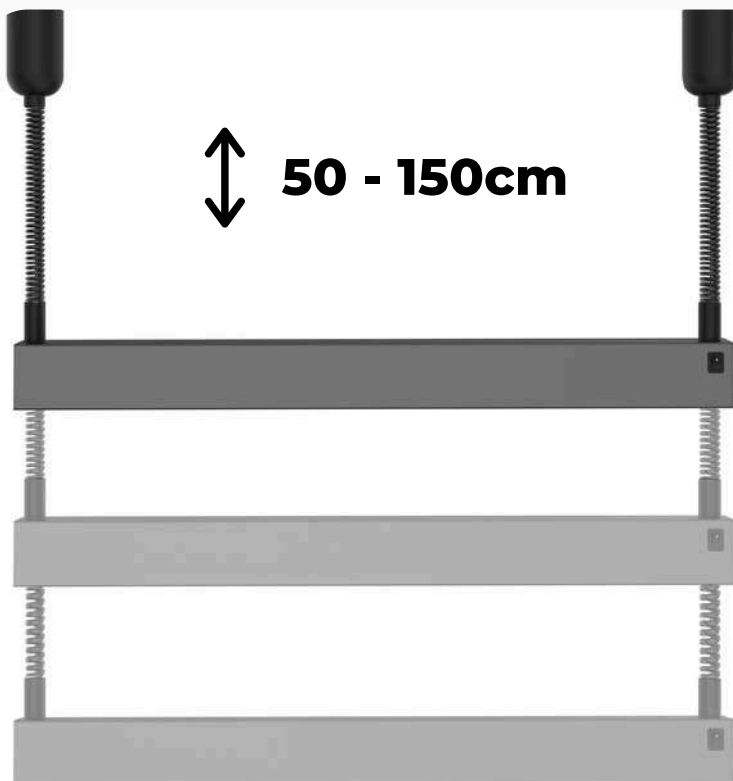

Pendelleuchten

BLACK LINE BASIC ECO

Stahlseilabhängung
individuell kürzbar

SKU: 5593691957sd (DIM)

SKU: 5593691957S (nonDIM)

Zugpendelabhängung
50 - 150cm (höhenverstellbar)

SKU: 5593690957sd (DIM)

SKU: 5593690957S (nonDIM)

RAL 9005 / schwarz

* DIM = dimmbar

** nonDIM = nicht dimmbar

TECHNISCHE DATEN

V	220-240
Hz	50-60
W	36
Lm	4200
K	5700
Lux	4500 (50cm)
CRI	> 95 (typ. 97)
kg	3,9 / 6,2
RG	0

Material:	extrudiertes Aluminium
Einsatz:	Einzelarbeitsplatz
Dimmung:	optional (nonDim/DIM 1-100%)
Lebensdauer:	50.000h
Garantie:	2 Jahre
LED Abdeckung:	Mikroprismenscheibe/plus zusätzlicher Hightech-Diffusorfolie
Netzanschluss:	Lüsterklemmen im rechten Baldachin
LED-Treiber:	Osram
Farbe:	Schwarz (RAL 9005)
Abmessungen:	870 x 60 x 79 mm (LxBxH) 1150 x 60 x 79 mm (LxBxH) 1435x 60 x 79 mm (LxBxH)

Abstand:	Beleuchtungsstärke:
80 cm	2100 Lux
70 cm	2850 Lux
60 cm	3500 Lux
50 cm	4500 Lux

Arbeitsfläche

HIGHLIGHTS

- ✓ Keine Farbortverschiebungen beim Dimmen der LEDs
- ✓ Keine UV- und Infrarotanteile im Lichtspektrum (verhindert z.B. vorzeitiges Aushärten von Kunststoffen)
- ✓ Keine Wärmebelastung in Lichtaustrittsrichtung – nur geringe Erwärmung der Leuchtenoberfläche
- ✓ Der Allrounder unter unseren Pendelleuchten. Leicht integrierbar und vielseitig einsetzbar mit starkem Licht zu einem hervorragenden Preis-Leistungsverhältnis.
- ✓ Optisches Designpaket: auch mit filigranen Stahlseilaufhängungen und transparent isolierter Zuleitung lieferbar (nicht stufenlos höhenverstellbar)

OPTIONAL

Indirektlichtanteil*

W	12
Lm	2260
K	5700
Lux	ca. + 300
CRI	> 90 (typ. 93)
Dim	optional

- ✓ Je nach Deckenfarbe und -beschaffenheit und Abstand bringt das Zuschalten des Indirektlichtanteils ca. 200 – 300 Lux mehr Licht
- ✓ Angenehme Raumaufhellung (Vermeidung des Höhleneffekts & einladendes Ambiente durch Deckenaufhellung). Abstrahlwinkel von 90° für eine besonders harmonische Leuchtdichteverteilung.