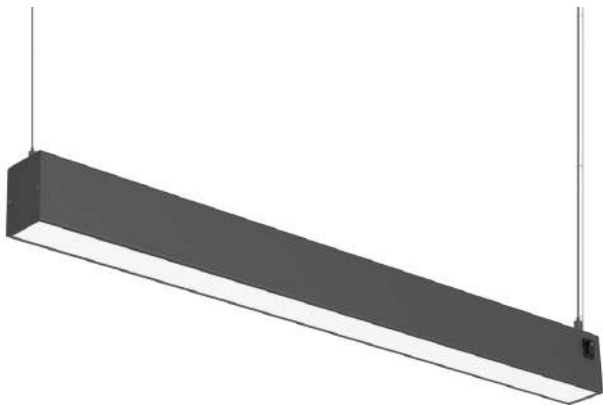

Pendelleuchten

BLACK LINE BASIC ECO

Stahlseilabhängung
individuell kürzbar

SKU: 5593691957sd (DIM)

SKU: 5593691957S (nonDIM)

Zugpendelabhängung
50 - 150cm (höhenverstellbar)

SKU: 5593690957sd (DIM)

SKU: 5593690957S (nonDIM)

RAL 9005 / schwarz

* DIM = dimmbar

** nonDIM = nicht dimmbar

TECHNISCHE DATEN

V	220-240
Hz	50-60
W	36
Lm	4200
K	5700
Lux	4500 (50cm)
CRI	> 95 (typ. 97)
kg	3,9 / 6,2
RG	0

Material:	extrudiertes Aluminium
Einsatz:	Einzelarbeitsplatz
Dimmung:	optional (nonDim/DIM 1-100%)
Lebensdauer:	50.000h
Garantie:	2 Jahre
LED Abdeckung:	Mikroprismenscheibe/plus zusätzlicher Hightech-Diffusorfolie
Netzanschluss:	Lüsterklemmen im rechten Baldachin
LED-Treiber:	Osram
Farbe:	Schwarz (RAL 9005)
Abmessungen:	870 x 60 x 79 mm (LxBxH) 1150 x 60 x 79 mm (LxBxH) 1435x 60 x 79 mm (LxBxH)

Abstand:	Beleuchtungsstärke:
80 cm	2100 Lux
70 cm	2850 Lux
60 cm	3500 Lux
50 cm	4500 Lux

Arbeitsfläche

HIGHLIGHTS

- ✓ Keine Farbortverschiebungen beim Dimmen der LEDs
- ✓ Keine UV- und Infrarotanteile im Lichtspektrum (verhindert z.B. vorzeitiges Aushärten von Kunststoffen)
- ✓ Keine Wärmebelastung in Lichtaustrittsrichtung – nur geringe Erwärmung der Leuchtenoberfläche
- ✓ Der Allrounder unter unseren Pendelleuchten. Leicht integrierbar und vielseitig einsetzbar mit starkem Licht zu einem hervorragenden Preis-Leistungsverhältnis.
- ✓ Optisches Designpaket: auch mit filigranen Stahlseilaufhängungen und transparent isolierter Zuleitung lieferbar (nicht stufenlos höhenverstellbar)

OPTIONAL

Indirektlichtanteil*

W	12
Lm	2260
K	5700
Lux	ca. + 300
CRI	> 90 (typ. 93)
Dim	optional

- ✓ Je nach Deckenfarbe und -beschaffenheit und Abstand bringt das Zuschalten des Indirektlichtanteils ca. 200 – 300 Lux mehr Licht
- ✓ Angenehme Raumaufhellung (Vermeidung des Höhleneffekts & einladendes Ambiente durch Deckenaufhellung). Abstrahlwinkel von 90° für eine besonders harmonische Leuchtdichteverteilung.