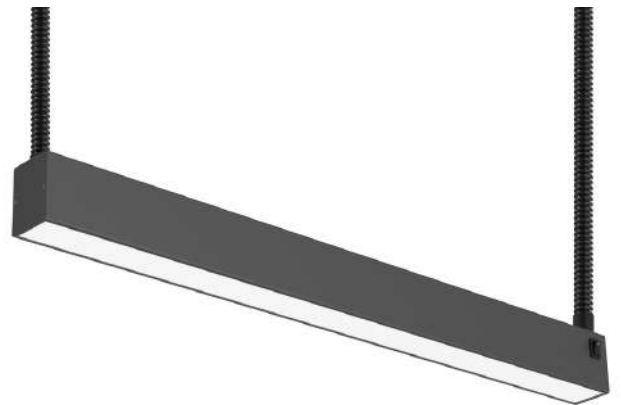

Pendelleuchten

BLACK LINE BASIC ECO

Stahlseilabhängung
individuell kürzbar

SKU: 5593691957sd (DIM)

SKU: 5593691957S (nonDIM)

Zugpendelabhängung
50 - 150cm (höhenverstellbar)

SKU: 5593690957sd (DIM)

SKU: 5593690957S (nonDIM)

RAL 9005 / schwarz

* DIM = dimmbar

** nonDIM = nicht dimmbar

TECHNISCHE DATEN

V	220-240
Hz	50-60
W	36
Lm	4200
K	5700
Lux	4500 (50cm)
CRI	> 95 (typ. 97)
kg	3,9 / 6,2
RG	0

Material:	extrudiertes Aluminium
Einsatz:	Einzelarbeitsplatz
Dimmung:	optional (nonDim/DIM 1-100%)
Lebensdauer:	50.000h
Garantie:	2 Jahre
LED Abdeckung:	Mikroprismenscheibe/plus zusätzlicher Hightech-Diffusorfolie
Netzanschluss:	Lüsterklemmen im rechten Baldachin
LED-Treiber:	Osram
Farbe:	Schwarz (RAL 9005)
Abmessungen:	870 x 60 x 79 mm (LxBxH) 1150 x 60 x 79 mm (LxBxH) 1435x 60 x 79 mm (LxBxH)

Abstand:	Beleuchtungsstärke:
80 cm	2100 Lux
70 cm	2850 Lux
60 cm	3500 Lux
50 cm	4500 Lux

Arbeitsfläche

HIGHLIGHTS

- ✓ Keine Farbortverschiebungen beim Dimmen der LEDs
- ✓ Keine UV- und Infrarotanteile im Lichtspektrum (verhindert z.B. vorzeitiges Aushärten von Kunststoffen)
- ✓ Keine Wärmebelastung in Lichtaustrittsrichtung – nur geringe Erwärmung der Leuchtenoberfläche
- ✓ Der Allrounder unter unseren Pendelleuchten. Leicht integrierbar und vielseitig einsetzbar mit starkem Licht zu einem hervorragenden Preis-Leistungsverhältnis.
- ✓ Optisches Designpaket: auch mit filigranen Stahlseilaufhängungen und transparent isolierter Zuleitung lieferbar (nicht stufenlos höhenverstellbar)