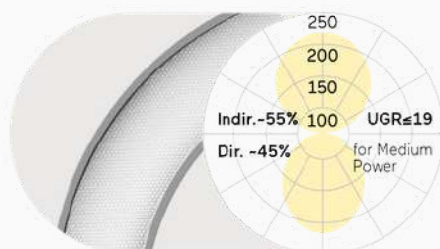

Praxisleuchten

CIRCLE DENT

TECHNISCHE DATEN

V 220-240
Hz 50-60
K 5000
CRI > 90 (typ. 93)

Material: Aluminium
Einsatz: Behandlungsraum
Dimmung: nicht dimmbar / Casambi / DALI / Touch Dim
Lebensdauer: 50.000h
Garantie: 2 Jahre
LED Abdeckung: zähbrechende opale Abdeckung
Anschluss Baldachin: Farbe: passend zur Leuchtenoberfläche
Farbe: Weiß, Silber, Schwarz
Durchmesser Ø: 900mm, 1200 mm, 1500mm
Profilm Maße (HxB): 60 x 60 mm

Mikroprismatik - Direkt

Mikroprismatik - Direkt-Indirekt

Parallel Suspension

Durchmesser	Indirektlicht	Lichtstrom	Leistung	Gewicht	Artikelnummer	Farbe
Ø 900 mm	nein	4970 lm	38 W	8,0 kg	CPMWO-950M-D900	weiß
Ø 900 mm	ja	11110 lm	71 W	9,0 kg	CPMWO-950M-D900-ID	weiß
Ø 900 mm	nein	4970 lm	38 W	8,0 kg	CPMBO-950M-D900	schwarz
Ø 900 mm	ja	11110 lm	71 W	9,0 kg	CPMBO-950M-D900-ID	schwarz
Ø 900 mm	nein	4970 lm	38 W	8,0 kg	CPMSO-950M-D900	silber
Ø 900 mm	ja	11110 lm	71 W	9,0 kg	CPMSO-950M-D900-ID	silber
Ø 1200 mm	nein	6500 lm	50 W	11,2 kg	CPMWO-950M-D1200	weiß
Ø 1200 mm	ja	14670 lm	94 W	12,2 kg	CPMWO-950M-D1200-ID	weiß
Ø 1200 mm	nein	6500 lm	50 W	11,2 kg	CPMBO-950M-D1200	schwarz
Ø 1200 mm	ja	14670 lm	94 W	12,2 kg	CPMBO-950M-D1200-ID	schwarz
Ø 1200 mm	nein	6500 lm	50 W	11,2 kg	CPMSO-950M-D1200	silber
Ø 1200 mm	ja	14670 lm	94 W	12,2 kg	CPMSO-950M-D1200-ID	silber
Ø 1500 mm	nein	8380 lm	63 W	14,9 kg	CPMWO-950M-D1500	weiß
Ø 1500 mm	ja	18850 lm	119 W	15,9 kg	CPMWO-950M-D1500-ID	weiß
Ø 1500 mm	nein	8380 lm	63 W	14,9 kg	CPMBO-950M-D1500	schwarz
Ø 1500 mm	ja	18850 lm	119 W	15,9 kg	CPMBO-950M-D1500-ID	schwarz
Ø 1500 mm	nein	8380 lm	63 W	14,9 kg	CPMSO-950M-D1500	silber
Ø 1500 mm	ja	18850 lm	119 W	15,9 kg	CPMSO-950M-D1500-ID	silber