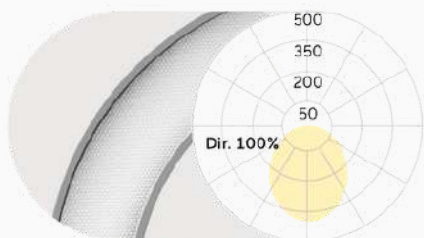

Praxisleuchten

CIRCLE DENT

TECHNISCHE DATEN

V 220-240
Hz 50-60
K 5000
CRI > 90 (typ. 93)

Material: Aluminium
Einsatz: Behandlungsraum
Dimmung: nicht dimmbar / Casambi / DALI / Touch Dim
Lebensdauer: 50.000h
Garantie: 2 Jahre
LED Abdeckung: zähbrechende opale Abdeckung
Anschluss Baldachin: Farbe: passend zur Leuchtenoberfläche
Farbe: Weiß, Silber, Schwarz
Durchmesser Ø: 900mm, 1200 mm, 1500mm
Profilm Maße (HxB): 60 x 60 mm

Mikroprismatik - Direkt

Mikroprismatik - Direkt-Indirekt

Parallel Suspension

Durchmesser	Indirektlicht	Lichtstrom	Leistung	Gewicht	Artikelnummer	Farbe
Ø 900 mm	nein	4970 lm	38 W	8,0 kg	CPMWO-950M-D900	weiß
Ø 900 mm	ja	11110 lm	71 W	9,0 kg	CPMWO-950M-D900-ID	weiß
Ø 900 mm	nein	4970 lm	38 W	8,0 kg	CPMBO-950M-D900	schwarz
Ø 900 mm	ja	11110 lm	71 W	9,0 kg	CPMBO-950M-D900-ID	schwarz
Ø 900 mm	nein	4970 lm	38 W	8,0 kg	CPMSO-950M-D900	silber
Ø 900 mm	ja	11110 lm	71 W	9,0 kg	CPMSO-950M-D900-ID	silber
Ø 1200 mm	nein	6500 lm	50 W	11,2 kg	CPMWO-950M-D1200	weiß
Ø 1200 mm	ja	14670 lm	94 W	12,2 kg	CPMWO-950M-D1200-ID	weiß
Ø 1200 mm	nein	6500 lm	50 W	11,2 kg	CPMBO-950M-D1200	schwarz
Ø 1200 mm	ja	14670 lm	94 W	12,2 kg	CPMBO-950M-D1200-ID	schwarz
Ø 1200 mm	nein	6500 lm	50 W	11,2 kg	CPMSO-950M-D1200	silber
Ø 1200 mm	ja	14670 lm	94 W	12,2 kg	CPMSO-950M-D1200-ID	silber
Ø 1500 mm	nein	8380 lm	63 W	14,9 kg	CPMWO-950M-D1500	weiß
Ø 1500 mm	ja	18850 lm	119 W	15,9 kg	CPMWO-950M-D1500-ID	weiß
Ø 1500 mm	nein	8380 lm	63 W	14,9 kg	CPMBO-950M-D1500	schwarz
Ø 1500 mm	ja	18850 lm	119 W	15,9 kg	CPMBO-950M-D1500-ID	schwarz
Ø 1500 mm	nein	8380 lm	63 W	14,9 kg	CPMSO-950M-D1500	silber
Ø 1500 mm	ja	18850 lm	119 W	15,9 kg	CPMSO-950M-D1500-ID	silber

OPTIONAL

Indirektlichtanteil

- ✓ Aufhellung hoher Räume durch einen zusätzlichen Indirektlichtanteil mit Lichtabstrahlung nach oben. Besonders sinnvoll bei einem Abstand zur Decke von mindestens ca. 20 cm.
- ✓ Vermeidung des Höhleneffekts, angenehmeres Raumempfinden durch Deckenaufhellung