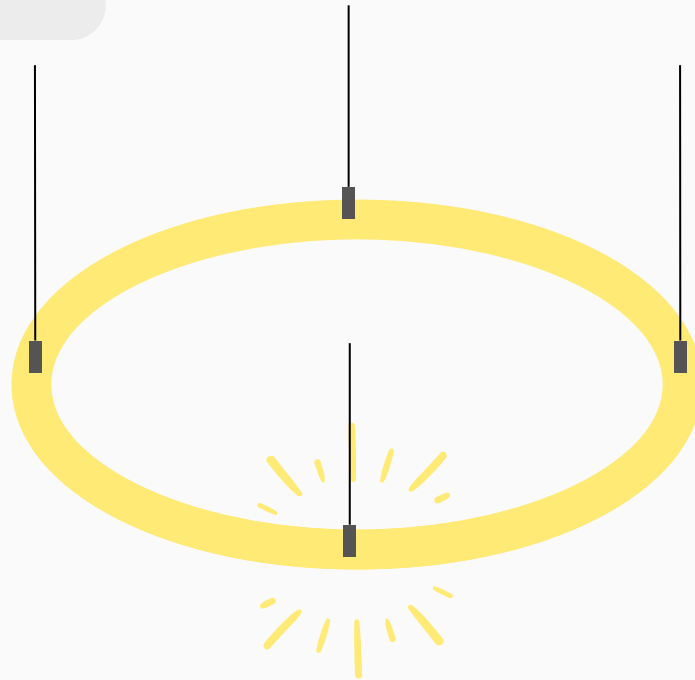

OPTIONAL

Indirektlichtanteil

- ✓ Aufhellung hoher Räume durch einen zusätzlichen Indirektlichtanteil mit Lichtabstrahlung nach oben. Besonders sinnvoll bei einem Abstand zur Decke von mindestens ca. 20 cm.
- ✓ Vermeidung des Höhleneffekts, angenehmeres Raumempfinden durch Deckenaufhellung