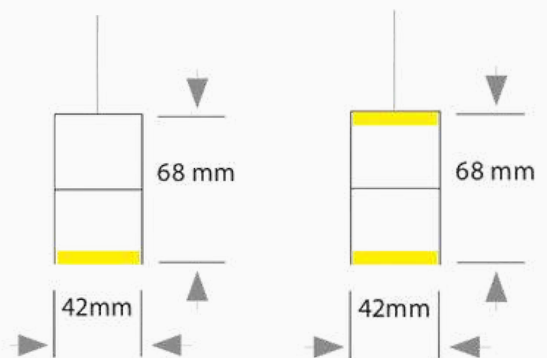

SKU: 1582.51.82.51.12.Z70.B.

mit Indirektlichtanteil / Casambi App*

 RAL 9003 /weiß

* DALI-Dimmung auf Anfrage

TECHNISCHE DATEN

V	220-240
Hz	50-60
W	144 direkt / 104 indirekt
Lm	7900 direkt / 5530 indirekt
K	5000
CRI	> 95 (typ. 97)
kg	9,5

Material:	extrudiertes Aluminium
Einsatz:	Behandlungsraum
Dimmung:	nicht dimmbar / Casambi / DALI*
Lebensdauer:	50.000h
Garantie:	2 Jahre
LED Abdeckung:	zähbrechende opale Abdeckung
Anschluss Baldachin:	Durchmesser: Ø 300mm Höhe: 50mm Farbe: weiß (RAL 9003)
LED-Treiber:	Sunlike Vollspektrum-LED Technologie
Farbe:	Weiß RAL 9003
Durchmesser Ø:	1255 mm

Profilabmessungen:

Aufhängung: Stahlseil 3000 mm Länge
Zuleitung: 3000 mm Länge (Farbe: Silber)

* DALI-Dimmung auf Anfrage

HIGHLIGHTS

- ✓ keine Farbortverschiebungen beim Dimmen der LEDs
- ✓ Keine UV- und Infrarotanteile im Lichtspektrum (verhindert z.B. vorzeitiges Aushärten von Kunststoffen)
- ✓ Bei einer Montagehöhe von 2,30 m werden die Anforderungen an die Beleuchtung eines Behandlungsraums ideal erfüllt
- ✓ Extrem lichtstark bei gleichzeitig großflächiger Ausleuchtung durch optionalen Indirektlichtanteil – Lichtstrom 7900 Lumen direkt und 5530 Lumen indirekt

OPTIONAL

Casambi Wandschalter

Farbe: Weiß / Schwarz
Baugröße: 90 x 90 x 12 mm
Reichweite: Bis zu 60 Meter im Freien
Batterie: CR2430 Lithium-Knopfzelle Batterie (2-5 Jahre Lebensdauer, je nach Nutzung)

Indirektlichtanteil