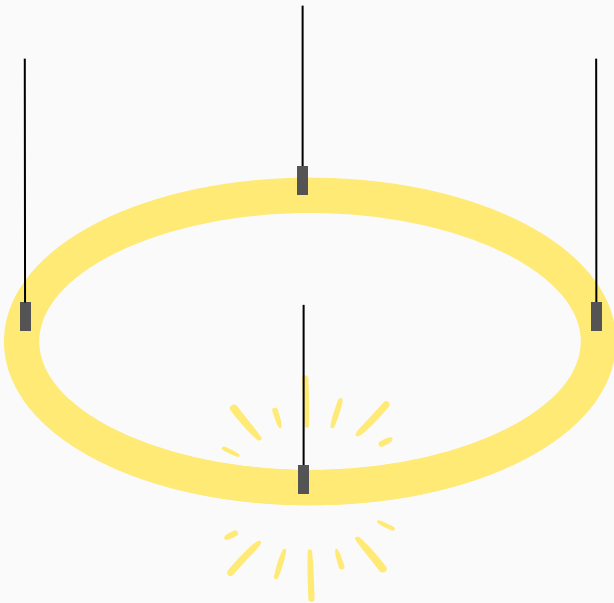

Material:	extrudiertes Aluminium
Einsatz:	Behandlungsraum
Dimmung:	nicht dimmbar / Casambi / DALI*
Lebensdauer:	50.000h
Garantie:	2 Jahre
LED Abdeckung:	zähbrechende opale Abdeckung
Anschluss Baldachin:	Durchmesser: Ø 300mm Höhe: 50mm Farbe: weiß (RAL 9003)
LED-Treiber:	Sunlike Vollspektrum-LED Technologie
Farbe:	Weiß RAL 9003
Durchmesser Ø:	1255 mm

Profilabmessungen:

Aufhängung: Stahlseil 3000 mm Länge
Zuleitung: 3000 mm Länge (Farbe: Silber)

* DALI-Dimmung auf Anfrage

HIGHLIGHTS

- ✓ keine Farbortverschiebungen beim Dimmen der LEDs
- ✓ Keine UV- und Infrarotanteile im Lichtspektrum (verhindert z.B. vorzeitiges Aushärten von Kunststoffen)
- ✓ Bei einer Montagehöhe von 2,30 m werden die Anforderungen an die Beleuchtung eines Behandlungsraums ideal erfüllt
- ✓ Extrem lichtstark bei gleichzeitig großflächiger Ausleuchtung durch optionalen Indirektlichtanteil – Lichtstrom 7900 Lumen direkt und 5530 Lumen indirekt

OPTIONAL

Casambi Wandschalter

Farbe: Weiß / Schwarz
Baugröße: 90 x 90 x 12 mm
Reichweite: Bis zu 60 Meter im Freien
Batterie: CR2430 Lithium-Knopfzelle Batterie (2-5 Jahre Lebensdauer, je nach Nutzung)

Indirektlichtanteil