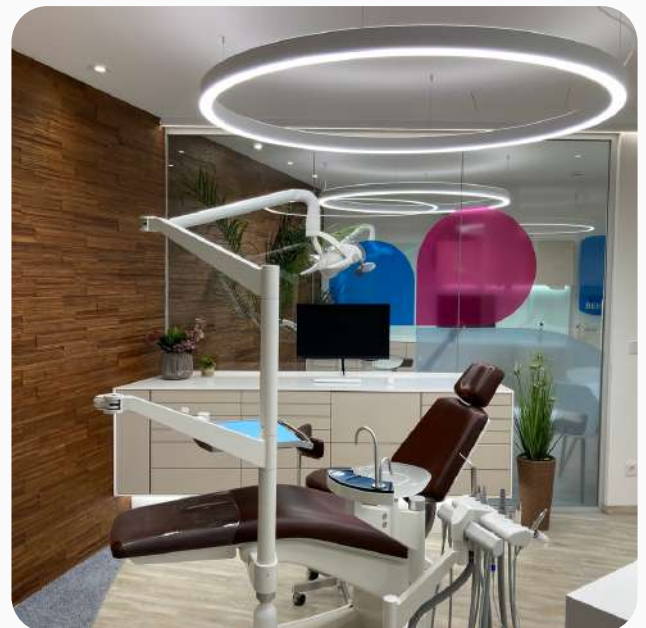

Profilabmessungen:

Aufhängung: Stahlseil 3000 mm Länge
Zuleitung: 3000 mm Länge (Farbe: Silber)

* DALI-Dimmung auf Anfrage

HIGHLIGHTS

- ✓ keine Farbortverschiebungen beim Dimmen der LEDs
- ✓ Keine UV- und Infrarotanteile im Lichtspektrum (verhindert z.B. vorzeitiges Aushärten von Kunststoffen)
- ✓ Bei einer Montagehöhe von 2,30 m werden die Anforderungen an die Beleuchtung eines Behandlungsraums ideal erfüllt
- ✓ Extrem lichtstark bei gleichzeitig großflächiger Ausleuchtung durch optionalen Indirektlichtanteil – Lichtstrom 7900 Lumen direkt und 5530 Lumen indirekt