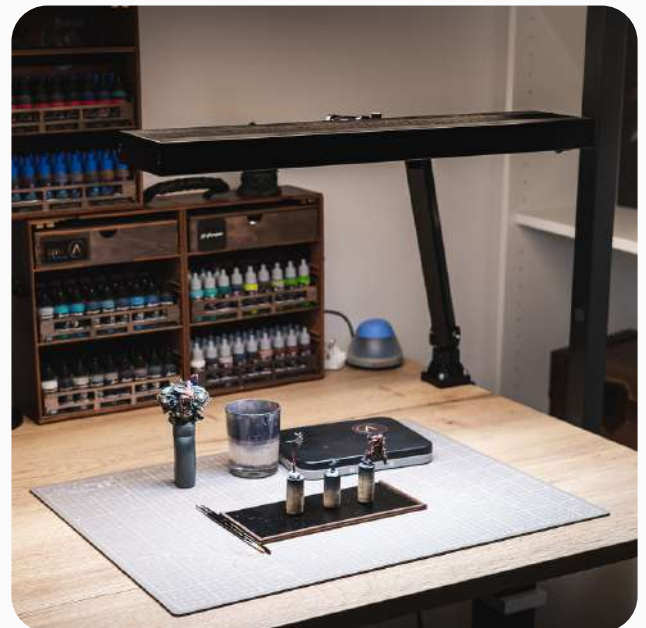

Gelenkleuchten

PREMIUM LINE

SKU: 289.32.97sd-D4 (silber)

● RAL 9006 / silber

SKU: 289-32.90sd-D4 (black)

● RAL 9005 / black

TECHNISCHE DATEN

V	220-240
Hz	50-60
W	32
Lm	4080
K	5700
Lux	7300 (40cm)
CRI	> 95 (typ. 97)
kg	4,1
RG	0

Material:	natur-eloxiertes Aluminium (Leuchtenkopf) / Stahlblech (Gelenkarm)
Gelenkart:	Gasdruckfederarm mit 2 integrierten Gasdruckfedern (Parallelogramm)
Dimmung:	Taster (ON/OFF/DIM) / 1-100%
Lebensdauer:	50.000h
Garantie:	2 Jahre
LED Abdeckung:	Mikroprismenscheibe/plus zusätzlicher Hightech-Diffusorfolie
Netzanschluss:	2m PVC-Kabel
LED-Treiber:	Tridonic
Farbe:	Schwarz / Silber
Maße Leuchtenkopf:	585 x 111 x 35,5 mm (LxBxH)

HIGHLIGHTS

- ✓ Keine Farbortverschiebungen beim Dimmen der LEDs
- ✓ Keine UV- und Infrarotanteile im Lichtspektrum (verhindert z.B. vorzeitiges Aushärten von Kunststoffen)
- ✓ Keine Wärmebelastung in Lichtaustrittsrichtung – nur geringe Erwärmung des Leuchtenkopf
- ✓ Extrem lichtstark durch doppelreihige LED-Anordnung, großflächige Ausleuchtung – bis zu 7300lx Beleuchtungsstärke bei 40 cm Abstand
- ✓ Parallelogramm-geführter Gelenkarm mit integrierten Gasdruckfedern: stufenlos leicht verstellbar ohne öffnen einer Feststellschraube, kein unkontrolliertes Absacken durch versehentliche Fehlbedienung