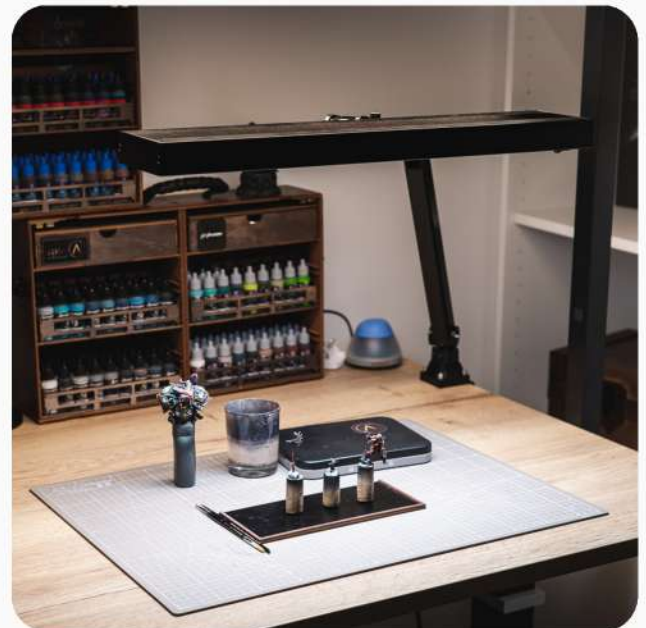

HIGHLIGHTS

- ✓ Keine Farbortverschiebungen beim Dimmen der LEDs
- ✓ Keine UV- und Infrarotanteile im Lichtspektrum (verhindert z.B. vorzeitiges Aushärten von Kunststoffen)
- ✓ Keine Wärmebelastung in Lichtaustrittsrichtung – nur geringe Erwärmung des Leuchtenkopf
- ✓ Extrem lichtstark durch doppelreihige LED-Anordnung, großflächige Ausleuchtung – bis zu 7300lx Beleuchtungsstärke bei 40 cm Abstand
- ✓ Parallelogramm-geführter Gelenkarm mit integrierten Gasdruckfedern: stufenlos leicht verstellbar ohne öffnen einer Feststellschraube, kein unkontrolliertes Absacken durch versehentliche Fehlbedienung

© Mann GmbH