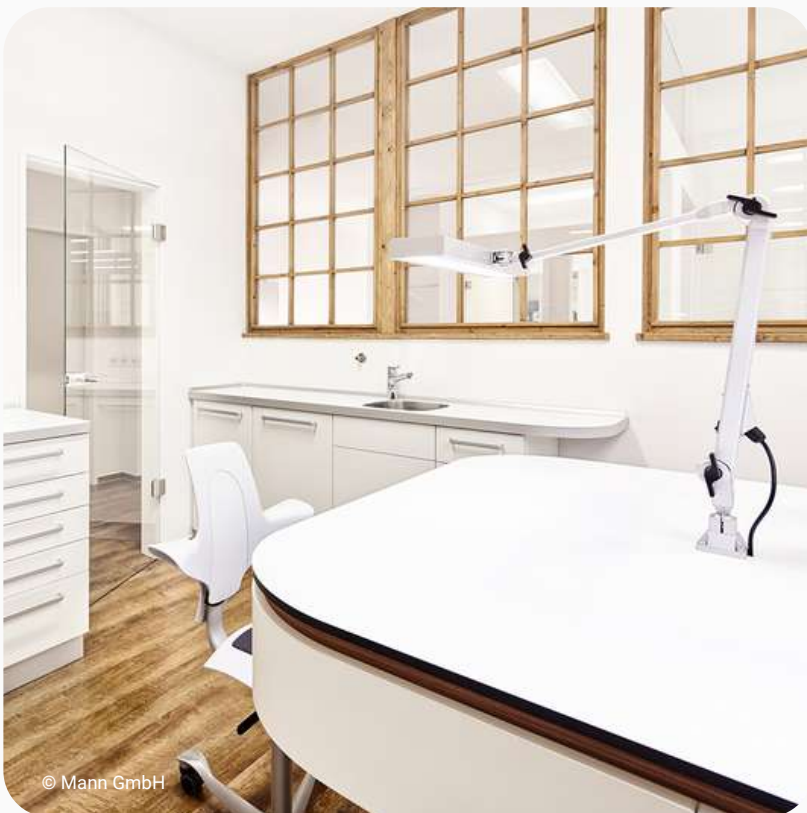

HIGHLIGHTS

- ✓ Keine Farbortverschiebungen beim Dimmen der LEDs
- ✓ Keine UV- und Infrarotanteile im Lichtspektrum (verhindert z.B. vorzeitiges Aushärten von Kunststoffen)
- ✓ Keine Wärmebelastung in Lichtaustrittsrichtung – nur geringe Erwärmung des Leuchtenkopf
- ✓ Homogenes, großflächiges Licht durch einreihige Anordnung der LED-Module
- ✓ Kompaktes und robustes Leuchtengehäuse mit einem im Mittel- und Fußgelenk federunterstütztem Gelenkarm / 3-D-Gelenk am Leuchtenkopf mit großem Verstellbereich