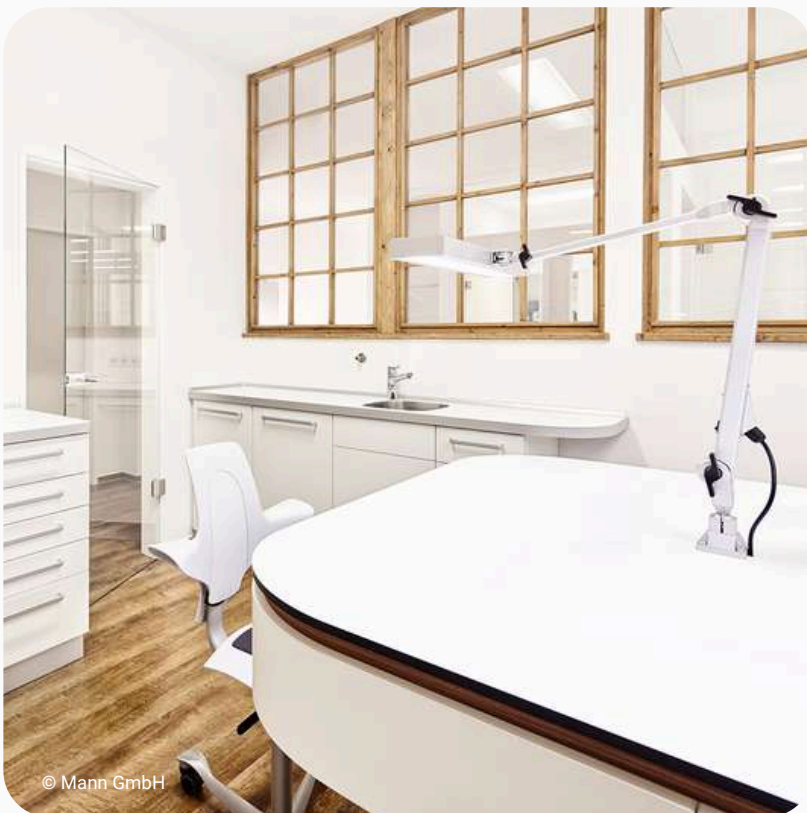

HIGHLIGHTS

- ✓ Keine Farbortverschiebungen beim Dimmen der LEDs
- ✓ Keine UV- und Infrarotanteile im Lichtspektrum (verhindert z.B. vorzeitiges Aushärten von Kunststoffen)
- ✓ Keine Wärmebelastung in Lichtaustrittsrichtung – nur geringe Erwärmung des Leuchtenkopf
- ✓ Homogenes, großflächiges Licht durch einreihige Anordnung der LED-Module
- ✓ Kompaktes und robustes Leuchtengehäuse mit einem im Mittel- und Fußgelenk federunterstütztem Gelenkarm / 3-D-Gelenk am Leuchtenkopf mit großem Verstellbereich