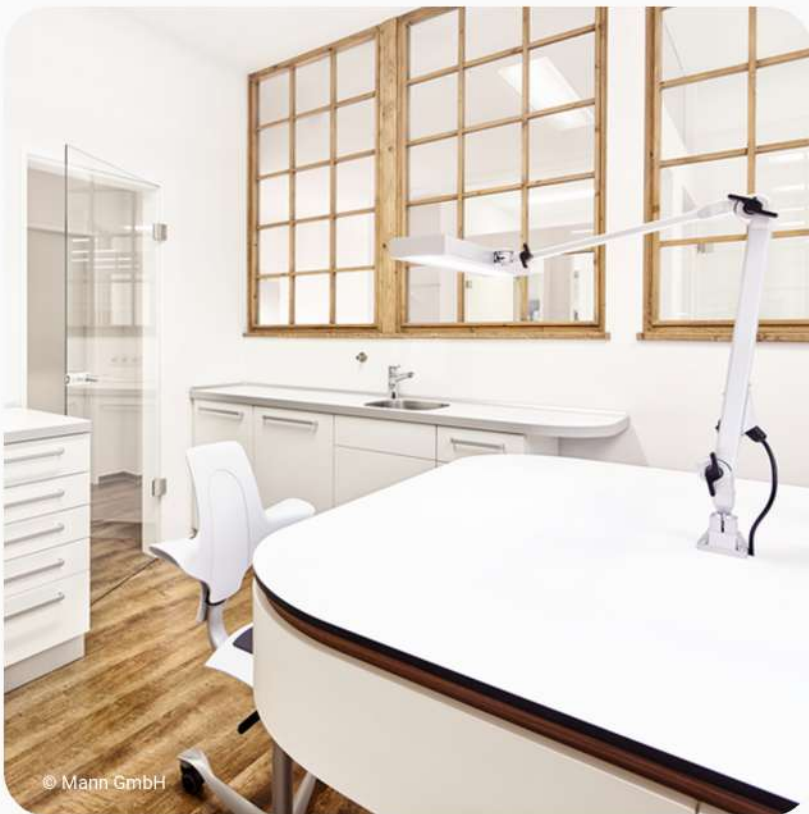

HIGHLIGHTS

- ✓ Keine Farbortverschiebungen beim Dimmen der LEDs
- ✓ Keine UV- und Infrarotanteile im Lichtspektrum (verhindert z.B. vorzeitiges Aushärten von Kunststoffen)
- ✓ Keine Wärmebelastung in Lichtaustrittsrichtung – nur geringe Erwärmung des Leuchtenkopf
- ✓ Homogenes, großflächiges Licht durch einreihige Anordnung der LED-Module
- ✓ Kompaktes und robustes Leuchtengehäuse mit einem im Mittel- und Fußgelenk federunterstütztem Gelenkarm / 3-D-Gelenk am Leuchtenkopf mit großem Verstellbereich