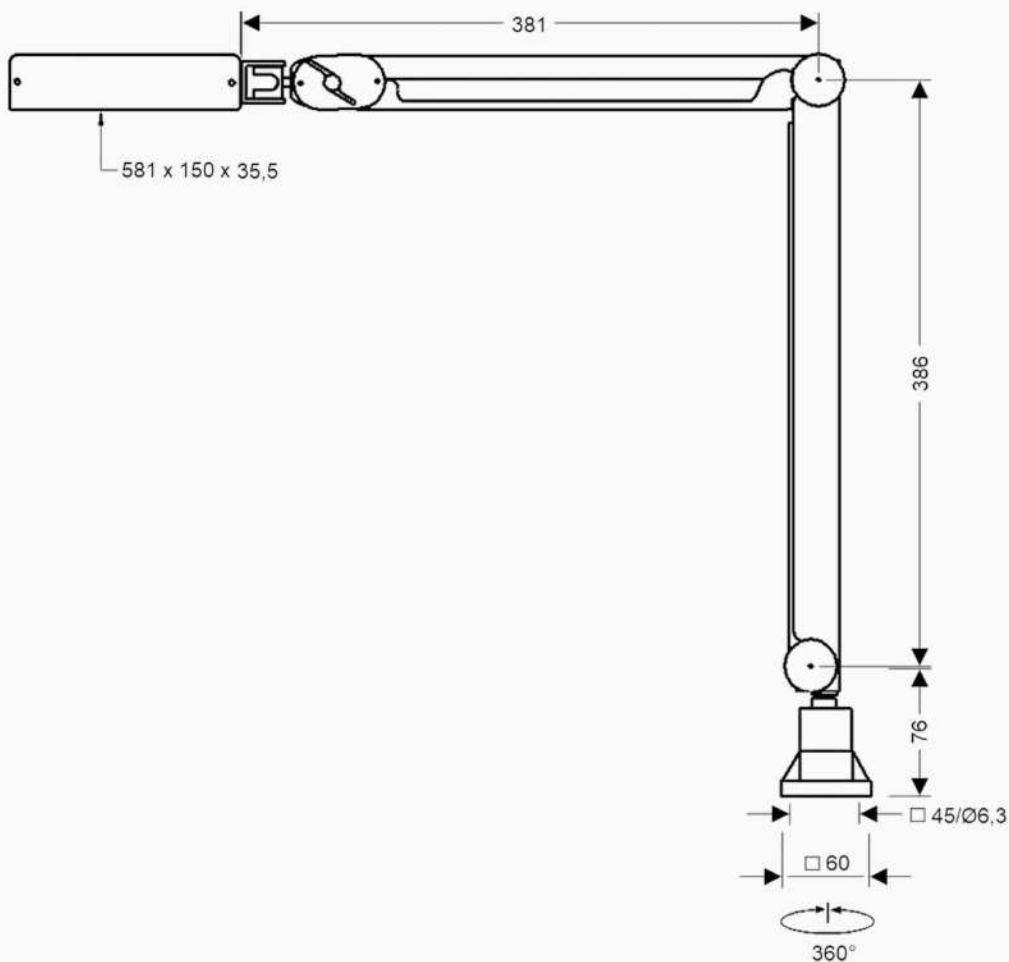

Gelenkleuchten

SPECIAL LINE 36W

SKU: 289.32.97sd-D4 (silber)

● RAL 9006 / silber

SKU: 289-32.90sd-D4 (black)

● RAL 9005 / black

TECHNISCHE DATEN

V	220-240
Hz	50-60
W	36
Lm	4464
K	5700
Lux	9000 (40cm)
CRI	> 95 (typ. 97)
kg	5,5
RG	0

Material:	natur-eloxiertes Aluminium (Leuchtenkopf) / sheet steel (articulated arm)
Gelenkart:	Gasdruckfederarm mit 2 integrierten Gasdruckfedern (Parallelogramm)
Dimmung:	Taster (ON/OFF/DIM) / 1-100%
Lebensdauer:	50.000h
Garantie:	2 Jahre
LED Abdeckung:	Mikroprismenscheibe/plus zusätzlicher Hightech-Diffusorfolie
Netzanschluss:	2m PVC-Kabel + Schukostecker
LED-Treiber:	Tridonic
Farbe:	Silber / Schwarz
Maße Leuchtenkopf:	581 x 150 x 35,5 mm (LxBxH)

HIGHLIGHTS

- ✓ Keine Farbortverschiebungen beim Dimmen der LEDs
- ✓ Keine UV- und Infrarotanteile im Lichtspektrum (verhindert z.B. vorzeitiges Aushärten von Kunststoffen)
- ✓ Keine Wärmebelastung in Lichtaustrittsrichtung – nur geringe Erwärmung des Leuchtenkopf
- ✓ Extrem lichtstark durch dreireihige LED-Anordnung, großflächige Ausleuchtung – bis zu 9000lx Beleuchtungsstärke bei 40 cm Abstand
- ✓ Parallelogramm-geführter Gelenkarm mit integrierten Gasdruckfedern: stufenlos leicht verstellbar ohne öffnen einer Feststellschraube, kein unkontrolliertes Absacken durch versehentliche Fehlbedienung

BEFESTIGUNGEN

SKU: 289.32.97sd-D4 (silber)

Aufschraubflansch (inkl.)
SKU: 005.95

Tischklemme 0-44 mm
SKU: 003.95

Tischklemme 16-85 mm
SKU: 004.95

Tischfuß 10,5 kg
SKU: 317.96

Wandwinkel
SKU: 002.95

SKU: 289-32.90sd-D4 (black)