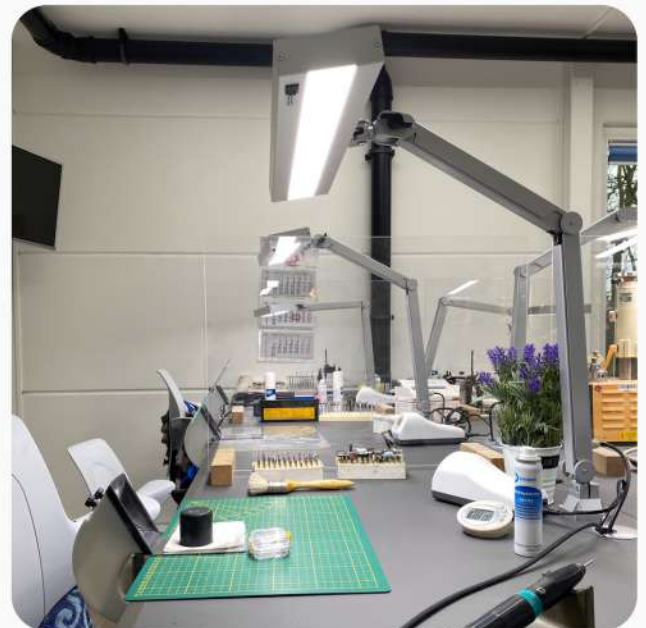

Gelenkleuchten

SPECIAL LINE 36W

SKU: 289.32.97sd-D4 (silber)

● RAL 9006 / silber

SKU: 289-32.90sd-D4 (black)

● RAL 9005 / black

TECHNISCHE DATEN

V	220-240
Hz	50-60
W	36
Lm	4464
K	5700
Lux	9000 (40cm)
CRI	> 95 (typ. 97)
kg	5,5
RG	0

Material:	natur-eloxiertes Aluminium (Leuchtenkopf) / sheet steel (articulated arm)
Gelenkart:	Gasdruckfederarm mit 2 integrierten Gasdruckfedern (Parallelogramm)
Dimmung:	Taster (ON/OFF/DIM) / 1-100%
Lebensdauer:	50.000h
Garantie:	2 Jahre
LED Abdeckung:	Mikroprismenscheibe/plus zusätzlicher Hightech-Diffusorfolie
Netzanschluss:	2m PVC-Kabel + Schukostecker
LED-Treiber:	Tridonic
Farbe:	Silber / Schwarz
Maße Leuchtenkopf:	581 x 150 x 35,5 mm (LxBxH)

HIGHLIGHTS

- ✓ Keine Farbortverschiebungen beim Dimmen der LEDs
- ✓ Keine UV- und Infrarotanteile im Lichtspektrum (verhindert z.B. vorzeitiges Aushärten von Kunststoffen)
- ✓ Keine Wärmebelastung in Lichtaustrittsrichtung – nur geringe Erwärmung des Leuchtenkopf
- ✓ Extrem lichtstark durch dreireihige LED-Anordnung, großflächige Ausleuchtung – bis zu 9000lx Beleuchtungsstärke bei 40 cm Abstand
- ✓ Parallelogramm-geführter Gelenkarm mit integrierten Gasdruckfedern: stufenlos leicht verstellbar ohne öffnen einer Feststellschraube, kein unkontrolliertes Absacken durch versehentliche Fehlbedienung