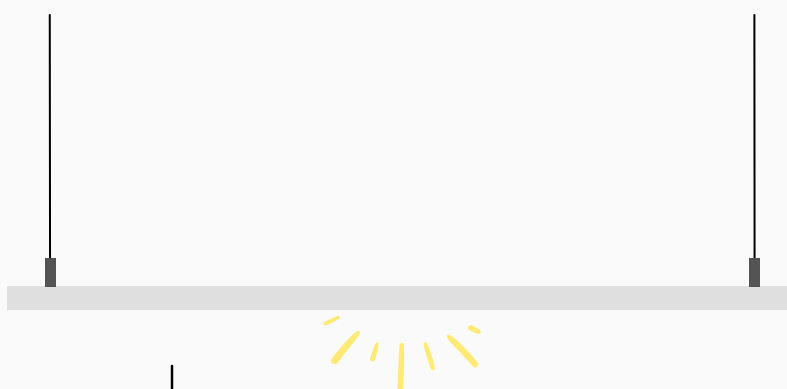

# SPECIAL LINE P72

**Stahlseilabhängung**  
individuell kürzbar

SKU: 589-72.96sd

**Zugpendelabhängung**  
50 - 150cm (höhenverstellbar)

SKU: 589-72.95sd

● RAL 9006 /silber

# TECHNISCHE DATEN

<b>V</b>	220-240
<b>Hz</b>	50-60
<b>W</b>	72 / 144
<b>Lm</b>	8400
<b>K</b>	5700
<b>Lux</b>	8000 (50cm)
<b>CRI</b>	> 95 (typ. 97)
<b>kg</b>	5,3 / 11,3
<b>RG</b>	0

<b>Material:</b>	extrudiertes Aluminium
<b>Einsatz:</b>	Einzelarbeitsplatz / Doppelarbeitsplatz
<b>Dimmung:</b>	Taster (ON/OFF/DIM) / 1-100%
<b>Lebensdauer:</b>	50.000h
<b>Garantie:</b>	2 Jahre
<b>LED Abdeckung:</b>	Mikroprismenscheibe/plus zusätzlicher Hightech-Diffusorfolie
<b>Netzanschluss:</b>	Lüsterklemmen im rechten Baldachin
<b>LED-Treiber:</b>	Tridonic
<b>Farbe:</b>	Silber
<b>Abmessungen:</b>	870 x 215 x 35,5 mm (LxBxH) 1950 x 215 x 35,5 mm (LxBxH)

<b>Abstand:</b>	<b>Beleuchtungsstärke:</b>
80 cm	4800 Lux
70 cm	5500 Lux
60 cm	6500 Lux
50 cm	8000 Lux

Arbeitsfläche