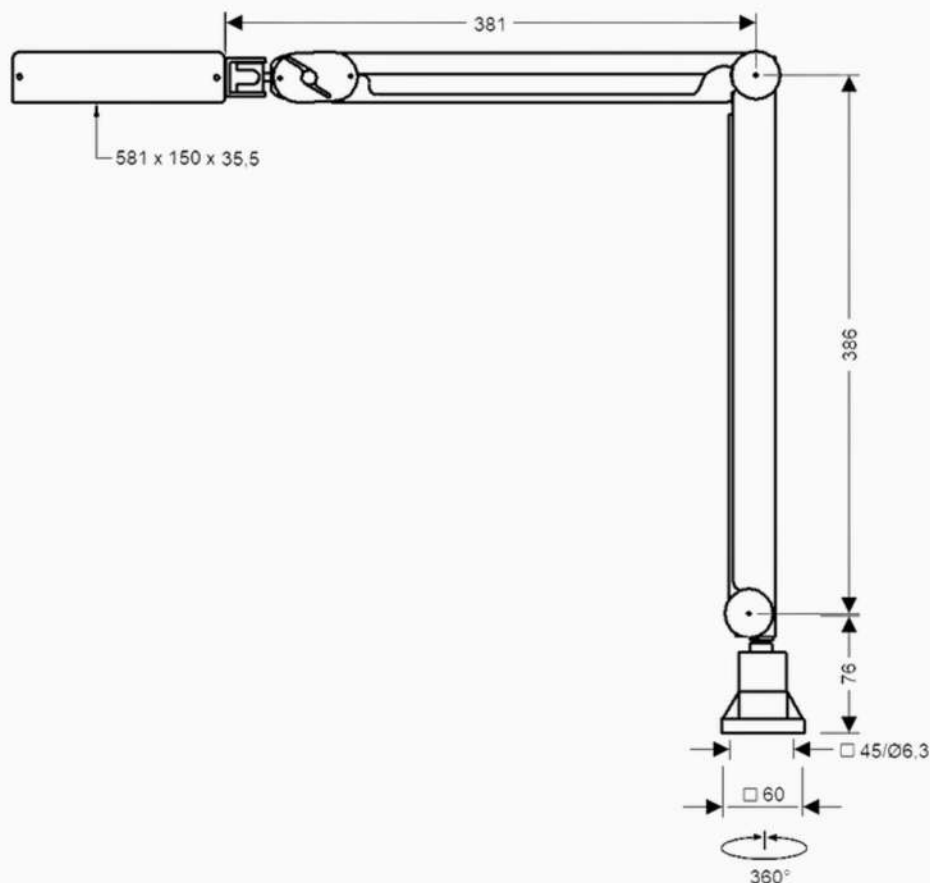

Gelenkleuchten

SPECIAL LINE TUNABLE WHITE

SKU: 289-3697tw-D4 (silber)

 RAL 9006 / silber

SKU: 289-3690tw-D4 (black)

 RAL 9005 / black

TECHNISCHE DATEN

V	220-240
Hz	50-60
W	36
Lm	5100
K	2700 - 6500 K
Lux	9000 (40cm)
CRI	> 95 (typ. 97)
kg	4,5
RG	0

Material:	natur-eloxiertes Aluminium (Leuchtenkopf)
Gelenkart:	Gasdruckfederarm mit 2 integrierten Gasdruckfedern (Parallelogramm)
Dimmung:	Taster (ON/OFF/DIM) / 1-100%
Farbtemperatur:	Farbtemperatur in 9 Schritten von 2700K warmweiß bis 6500K tageslichtweiß
Lebensdauer:	50.000h
Garantie:	2 Jahre
LED Abdeckung:	Mikroprismenscheibe/plus zusätzlicher Hightech-Diffusorfolie
Netzanschluss:	2m PVC-Kabel + Schukostecker
LED-Treiber:	Tridonic
Farbe:	Silber
Maße Leuchtkopf:	581 x 150 x 35,5 mm (LxBxH)

HIGHLIGHTS

- ✓ Keine Farbortverschiebungen beim Dimmen der LEDs
- ✓ Einstellbare Farbtemperatur von 2700 bis 6500 Kelvin dank modernster Tunable White Technologie.
- ✓ Keine Wärmebelastung in Lichtaustrittsrichtung – nur geringe Erwärmung des Leuchtenkopf
- ✓ Extrem lichtstark durch dreireihige LED-Anordnung, großflächige Ausleuchtung – bis zu 9000lx Beleuchtungsstärke bei 40 cm Abstand
- ✓ Parallelogramm-geführter Gelenkarm mit integrierten Gasdruckfedern: stufenlos leicht verstellbar ohne öffnen einer Feststellschraube, kein unkontrolliertes Absacken durch versehentliche Fehlbedienung

BEFESTIGUNGEN

SKU: 289-3697tw-D4 (silber)

Aufschraubflansch (inkl.)
SKU: 00595

Tischklemme 0-44 mm
SKU: 00395

Tischklemme 16-85 mm
SKU: 00495

Tischfuß 10,5 kg
SKU: 31796

Wandwinkel
SKU: 00295

SKU: 289-3690tw-D4 (black)