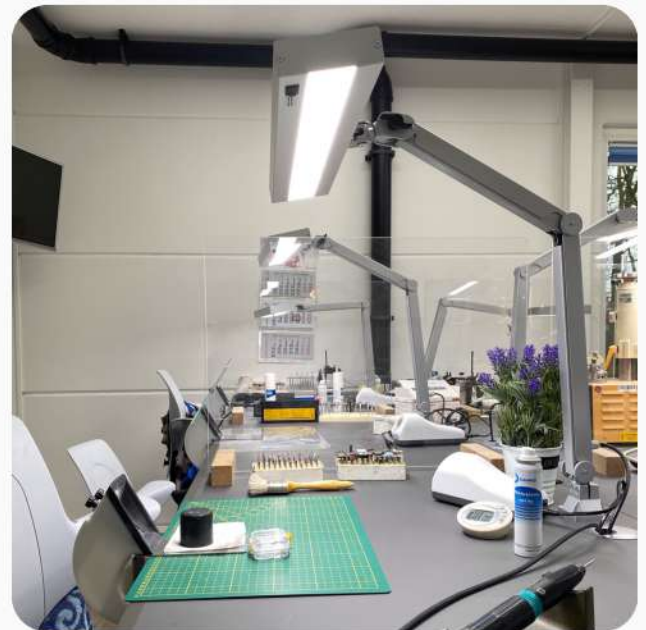

Gelenkleuchten

SPECIAL LINE 36W

SKU: 289-3697sd-D4 (silber)

 RAL 9006 / silber

SKU: 289-3690sd-D4 (black)

 RAL 9005 / black

TECHNISCHE DATEN

V	220-240
Hz	50-60
W	36
Lm	4464
K	5700
Lux	9000 (40cm)
CRI	> 95 (typ. 97)
kg	4,5
RG	0

Material:	natur-eloxiertes Aluminium (Leuchtenkopf) / sheet steel (articulated arm)
Gelenkart:	Gasdruckfederarm mit 2 integrierten Gasdruckfedern (Parallelogramm)
Dimmung:	Taster (ON/OFF/DIM) / 1-100%
Lebensdauer:	50.000h
Garantie:	2 Jahre
LED Abdeckung:	Mikroprismenscheibe/plus zusätzlicher Hightech-Diffusorfolie
Netzanschluss:	2m PVC-Kabel + Schukostecker
LED-Treiber:	Tridonic
Farbe:	Silber / Schwarz
Maße Leuchtenkopf:	581 x 150 x 35,5 mm (LxBxH)

HIGHLIGHTS

- ✓ Keine Farbortverschiebungen beim Dimmen der LEDs
- ✓ Keine UV- und Infrarotanteile im Lichtspektrum (verhindert z.B. vorzeitiges Aushärten von Kunststoffen)
- ✓ Keine Wärmebelastung in Lichtaustrittsrichtung – nur geringe Erwärmung des Leuchtenkopf
- ✓ Extrem lichtstark durch dreireihige LED-Anordnung, großflächige Ausleuchtung – bis zu 9000lx Beleuchtungsstärke bei 40 cm Abstand
- ✓ Parallelogramm-geführter Gelenkarm mit integrierten Gasdruckfedern: stufenlos leicht verstellbar ohne öffnen einer Feststellschraube, kein unkontrolliertes Absacken durch versehentliche Fehlbedienung