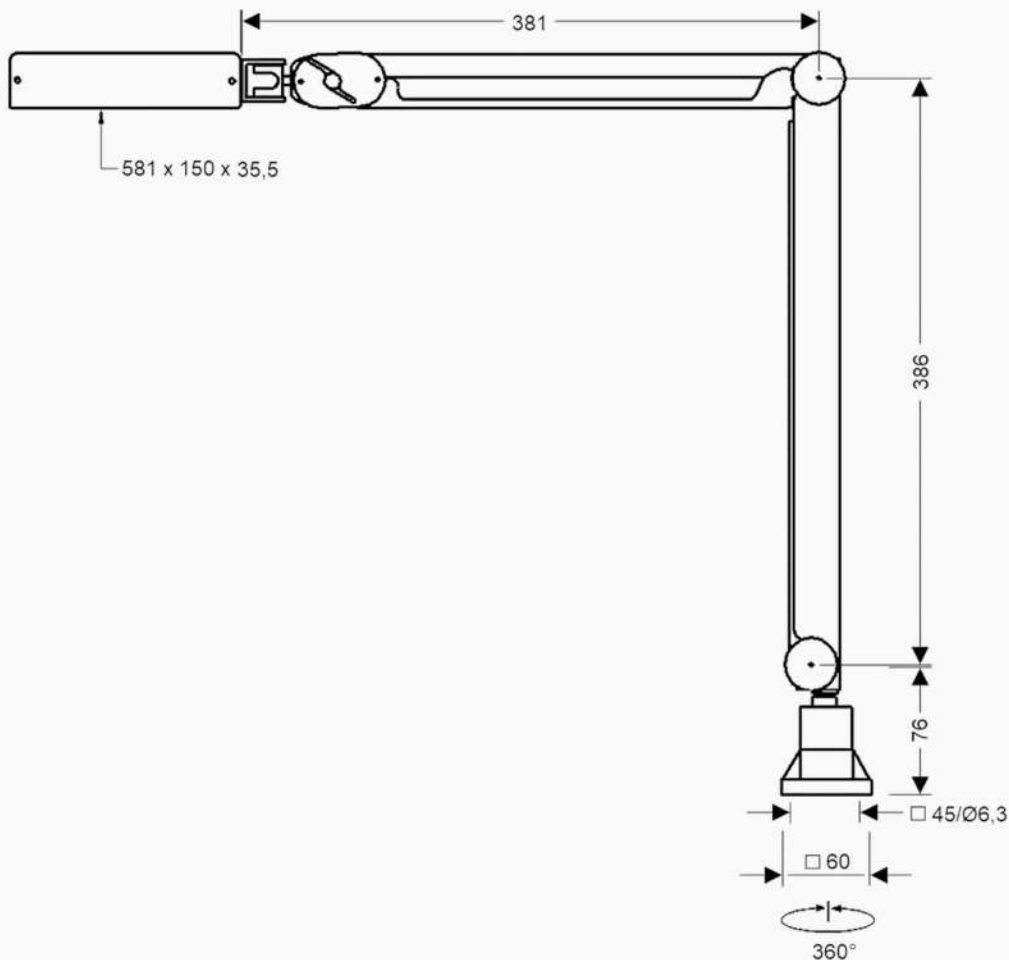

Gelenkleuchten

SPECIAL LINE 36W

SKU: 289-3697sd-D4 (silber)

 RAL 9006 / silber

SKU: 289-3690sd-D4 (black)

 RAL 9005 / black

TECHNISCHE DATEN

V	220-240
Hz	50-60
W	36
Lm	4464
K	5700
Lux	9000 (40cm)
CRI	> 95 (typ. 97)
kg	4,5
RG	0

Material:	natur-eloxiertes Aluminium (Leuchtenkopf) / sheet steel (articulated arm)
Gelenkart:	Gasdruckfederarm mit 2 integrierten Gasdruckfedern (Parallelogramm)
Dimmung:	Taster (ON/OFF/DIM) / 1-100%
Lebensdauer:	50.000h
Garantie:	2 Jahre
LED Abdeckung:	Mikroprismenscheibe/plus zusätzlicher Hightech-Diffusorfolie
Netzanschluss:	2m PVC-Kabel + Schukostecker
LED-Treiber:	Tridonic
Farbe:	Silber / Schwarz
Maße Leuchtenkopf:	581 x 150 x 35,5 mm (LxBxH)

HIGHLIGHTS

- ✓ Keine Farbortverschiebungen beim Dimmen der LEDs
- ✓ Keine UV- und Infrarotanteile im Lichtspektrum (verhindert z.B. vorzeitiges Aushärten von Kunststoffen)
- ✓ Keine Wärmebelastung in Lichtaustrittsrichtung – nur geringe Erwärmung des Leuchtenkopf
- ✓ Extrem lichtstark durch dreireihige LED-Anordnung, großflächige Ausleuchtung – bis zu 9000lx Beleuchtungsstärke bei 40 cm Abstand
- ✓ Parallelogramm-geführter Gelenkarm mit integrierten Gasdruckfedern: stufenlos leicht verstellbar ohne öffnen einer Feststellschraube, kein unkontrolliertes Absacken durch versehentliche Fehlbedienung

BEFESTIGUNGEN

SKU: 289-3697sd-D4 (silber)

Aufschraubflansch (inkl.)
SKU: 00595

Tischklemme 0-44 mm
SKU: 00395

Tischklemme 16-85 mm
SKU: 00495

Tischfuß 10,5 kg
SKU: 31796

Wandwinkel
SKU: 00295

SKU: 289-3690sd-D4 (black)