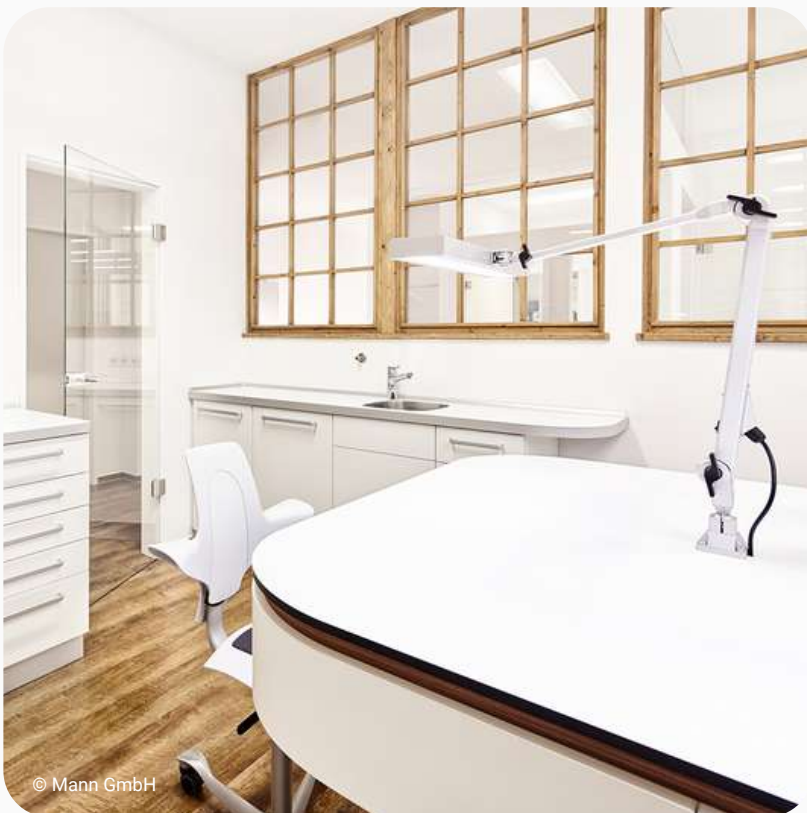

HIGHLIGHTS

- ✓ Keine Farbortverschiebungen beim Dimmen der LEDs
- ✓ Keine UV- und Infrarotanteile im Lichtspektrum (verhindert z.B. vorzeitiges Aushärten von Kunststoffen)
- ✓ Keine Wärmebelastung in Lichtaustrittsrichtung – nur geringe Erwärmung des Leuchtenkopf
- ✓ Homogenes, großflächiges Licht durch einreihige Anordnung der LED-Module
- ✓ Kompaktes und robustes Leuchtengehäuse mit einem im Mittel- und Fußgelenk federunterstütztem Gelenkarm / 3-D-Gelenk am Leuchtenkopf mit großem Verstellbereich