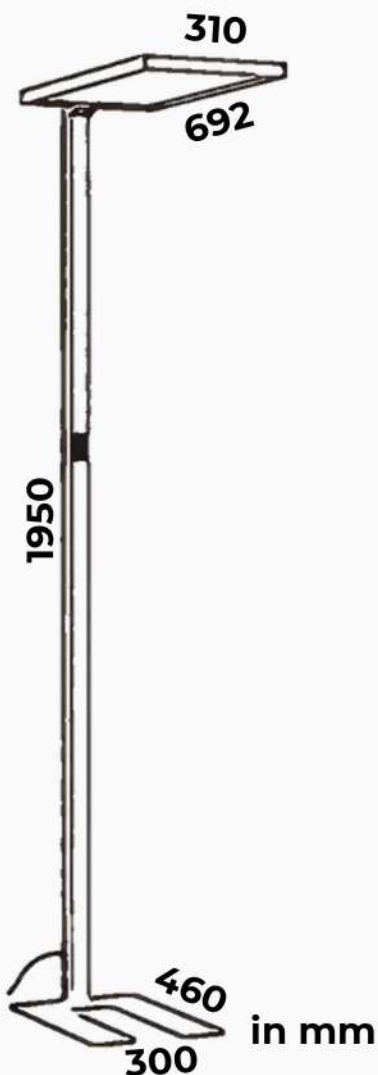

Stehleuchte

STANDARD

RAL 9005 / schwarz

RAL 9006 / silber

RAL 9016 / weiß

TECHNISCHE DATEN

V	220-240
Hz	50-60
W	76
Lm	7600
K	4000
CRI	80
kg	17,1

Material:	Aluminium
Einsatz:	Mobil
Dimmung:	dimmbar
Bedienung:	Bewegungsmelder Infrarot, Touch Display
Lebensdauer:	50.000 h
Garantie:	5 Jahre
Lichtauslässe:	direkt/indirekt
Halbstreuwinkel:	80°/110°
UGR:	UGR < 19
Stroboskopeffekt:	0
Risikogruppe:	RG 0
Farbe:	Weiß, Silber, Schwarz
Abmessungen:	692 x 310 x 1950 mm (LxBxH)