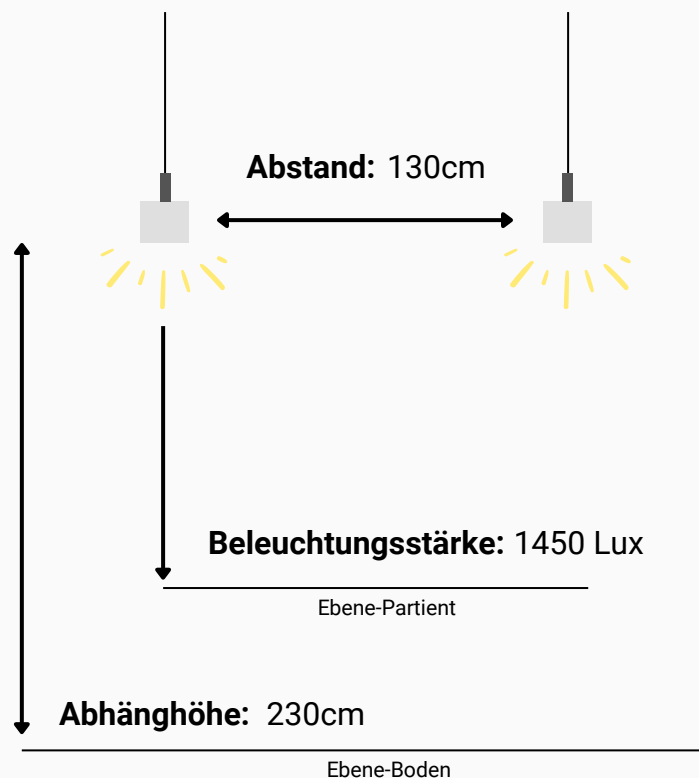

# TWIN DENT

SKU: 5595496957S (nonDIM)

ohne Indirektlichtanteil / nicht dimmbar\*

SKU: 5595496957-ID (mit ID)

mit Indirektlichtanteil / nicht dimmbar\*

 RAL 9006 /silber

\* auf Anfrage mit Casambi Steuerung (siehe optional)

# TECHNISCHE DATEN

<b>V</b>	220-240
<b>Hz</b>	50-60
<b>W</b>	26 (ID) / je 54
<b>K</b>	5700
<b>Lux</b>	je nach Abhänghöhe
<b>CRI</b>	> 95 (typ. 97)
<b>kg</b>	je 3,9 kg
<b>RG</b>	0

<b>Material:</b>	extrudiertes Aluminium
<b>Einsatz:</b>	Behandlungsraum Zahnarztpraxis
<b>Dimmung:</b>	optional (nonDim; DIM 1-100%)
<b>Indirektlichtanteil</b>	optional (70% direkt / 30% indirekt) mit Abstrahlwinkel 90°; ohne Indirektlichtanteil
<b>Lebensdauer:</b>	50.000h
<b>Garantie:</b>	2 Jahre
<b>LED Abdeckung:</b>	Mikroprismenscheibe/plus zusätzlicher Hightech-Diffusorfolie
<b>Netzanschluss:</b>	Lüsterklemmen im rechten Baldachin
<b>Farbe:</b>	Silber
<b>Abmessungen:</b>	1435 x 60 x 79 mm (LxBxH)
<b>Lieferumfang</b>	2 x Pendelleuchte inkl. Stahlseil

# HIGHLIGHTS

- ✓ Beste Farbwiedergabe dank CRI > 97
- ✓ Keine UV- und Infrarotanteile im Lichtspektrum (verhindert z.B. vorzeitiges Aushärten von Kunststoffen)
- ✓ Bei einer Montagehöhe von 2,30 m werden die Anforderungen an die Beleuchtung eines Behandlungsraums ideal erfüllt
- ✓ Extrem lichtstark bei gleichzeitig großflächiger Ausleuchtung durch optionalen Indirektlichtanteil – mind. 1000 Lux um die Mundhöhle bei 2,30 m Abhänghöhe

## Casambi Wandschalter

\* auf Anfrage

**Farbe:** Weiß / Schwarz  
**Baugröße:** 90 x 90 x 12 mm  
**Reichweite:** Bis zu 60 Meter im Freien  
**Batterie:** CR2430 Lithium-Knopfzelle Batterie (2-5 Jahre Lebensdauer, je nach Nutzung)