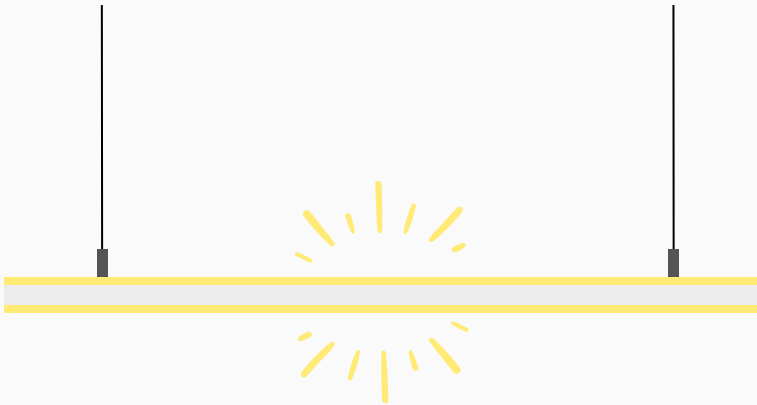

Indirektlichtanteil

W 26
K 5700
CRI > 95 (typ. 97)

- ✓ Aufhellung eines hohen Raums (ca. 3m) durch zusätzlichen Indirektlichtanteil mit Lichtausstrahlung nach oben
- ✓ Vermeidung des Höhleneffekts, angenehmeres Raumempfinden durch Deckenaufhellung