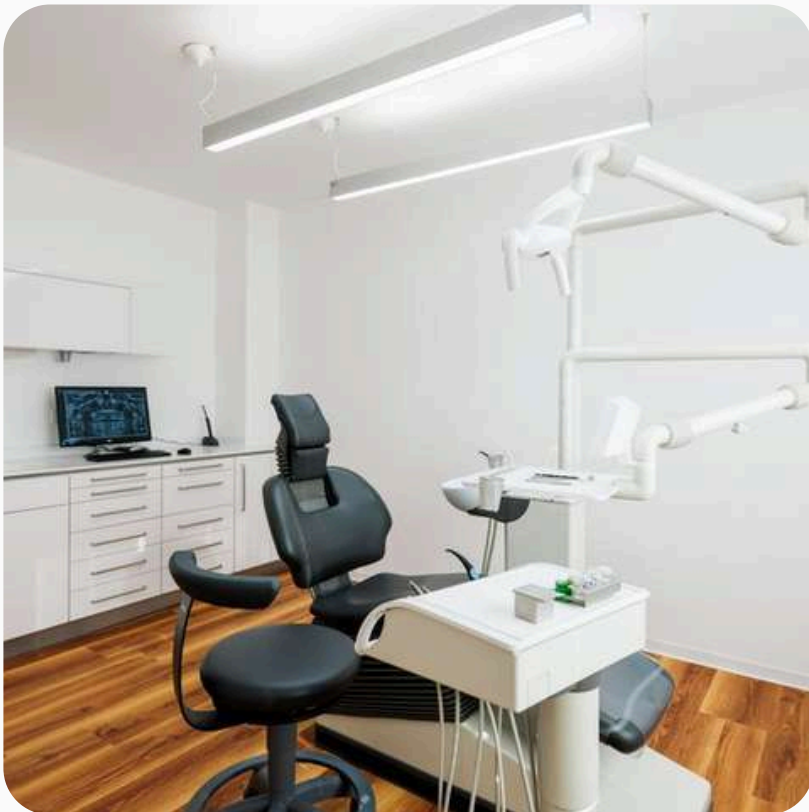

# TECHNISCHE DATEN

<b>V</b>	220-240
<b>Hz</b>	50-60
<b>W</b>	26 (ID) / je 54
<b>K</b>	5700
<b>Lux</b>	je nach Abhänghöhe
<b>CRI</b>	> 95 (typ. 97)
<b>kg</b>	je 3,9 kg
<b>RG</b>	0

<b>Material:</b>	extrudiertes Aluminium
<b>Einsatz:</b>	Behandlungsraum Zahnarztpraxis
<b>Dimmung:</b>	optional (nonDim; DIM 1-100%)
<b>Indirektlichtanteil</b>	optional (70% direkt / 30% indirekt) mit Abstrahlwinkel 90°; ohne Indirektlichtanteil
<b>Lebensdauer:</b>	50.000h
<b>Garantie:</b>	2 Jahre
<b>LED Abdeckung:</b>	Mikroprismenscheibe/plus zusätzlicher Hightech-Diffusorfolie
<b>Netzanschluss:</b>	Lüsterklemmen im rechten Baldachin
<b>Farbe:</b>	Silber
<b>Abmessungen:</b>	1435 x 60 x 79 mm (LxBxH)
<b>Lieferumfang</b>	2 x Pendelleuchte inkl. Stahlseil

# HIGHLIGHTS

- ✓ Beste Farbwiedergabe dank CRI > 97
- ✓ Keine UV- und Infrarotanteile im Lichtspektrum (verhindert z.B. vorzeitiges Aushärten von Kunststoffen)
- ✓ Bei einer Montagehöhe von 2,30 m werden die Anforderungen an die Beleuchtung eines Behandlungsraums ideal erfüllt
- ✓ Extrem lichtstark bei gleichzeitig großflächiger Ausleuchtung durch optionalen Indirektlichtanteil – mind. 1000 Lux um die Mundhöhle bei 2,30 m Abhänghöhe